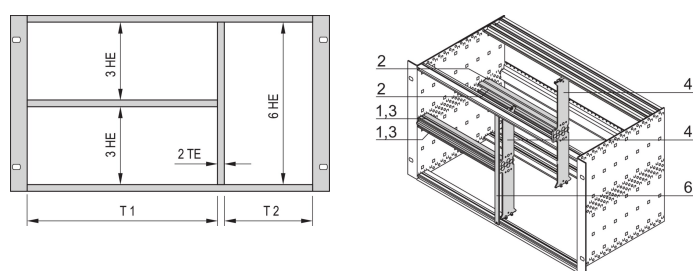

## CODICE A CATALOGO

**24562-442**

Il montaggio combinato consente di dividere un supporto o un contenitore alto 6 U in sezioni 2 x 3 U e 6 U. Sono disponibili diverse versioni.

## CARATTERISTICHE

Progettato per accettare Euroboard (100 mm di altezza) e Euroboard doppi (233,35 mm di altezza)

Suddivisione dell'area di assemblaggio 6 U in: 2 x 3 U, 1 x 6 U

## ATTRIBUTI DEL PRODOTTO

Quantità nella confezione: 1

Larghezza rack 1: 42HP

Larghezza rack 2: 40HP

Materiale: Alluminio; Lega di zinco

Famiglia di prodotti: EuropacPRO

Tipo di prodotto: Kit di montaggio

Altezza del rack: 6U