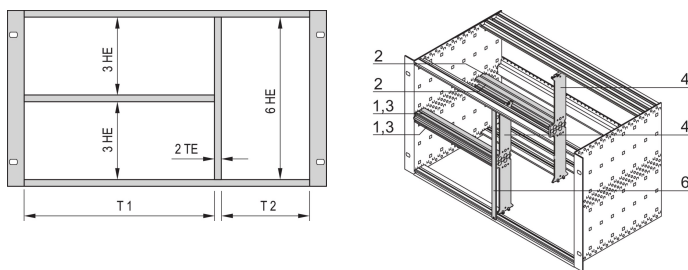

Kit di montaggio combinato per chassis, 40:42 CV

CODICE A CATALOGO

24562-440

Il montaggio combinato consente di dividere un supporto o un contenitore alto 6 U in sezioni 2 x 3 U e 6 U. Sono disponibili diverse versioni.

CERTIFICAZIONI

CARATTERISTICHE

Progettato per accettare Euroboard (100 mm di altezza) e Euroboard doppi (233,35 mm di altezza)

Suddivisione dell'area di assemblaggio 6 U in: 2 x 3 U, 1 x 6 U

ATTRIBUTI DEL PRODOTTO

Quantità nella confezione: 1

Larghezza rack 1: 40HP

Larghezza rack 2: 42HP

Materiale: Alluminio; Lega di zinco

Famiglia di prodotti: EuropacPRO

Tipo di prodotto: Kit di montaggio

Altezza del rack: 6U

Tipo: Combinato