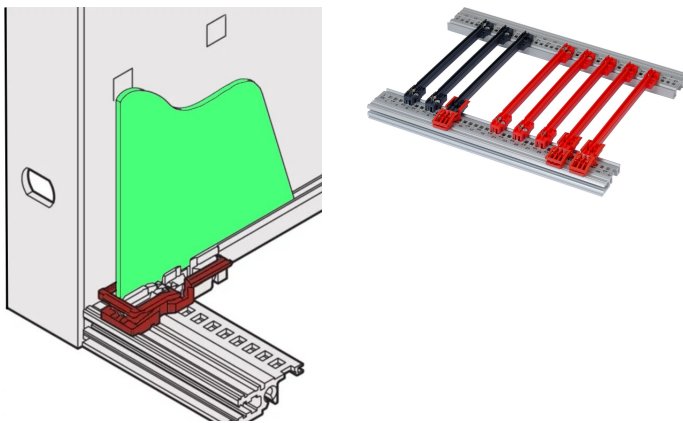

Fermo PCB C

CODICE A CATALOGO

24560-377

La maniglia per circuito stampato consente all'utente di estrarre un circuito stampato senza un pannello frontale.

CERTIFICAZIONI

CARATTERISTICHE

Possibile applicazione sulla guida orizzontale superiore e inferiore

Utilizzabile anche senza impugnatura per circuito stampato

Può essere utilizzato anche dalla posizione slot "2"

Per il fissaggio del circuito stampato in un sottorack o in una custodia da 19"

Per EuropacPRO, MultipacPRO, RatiopacPRO, PropacPRO e CompacPRO

Può essere utilizzato solo in combinazione con rotaie di guida tipo 'accessorio'

ATTRIBUTI DEL PRODOTTO

Tipo di prodotto: Fermo PCB

Materiale: Policarbonato

Quantità nella confezione: 10

INFORMAZIONI DI PRODOTTO AGGIUNTIVE

Ordinare separatamente la maniglia della scheda C.

Può essere utilizzato solo con accessori di tipo guida.

Distanza minima della guida: 3 CV.

Non può essere utilizzato con i casi Propac, Compac o Inpac.

AVVERTIMENTO