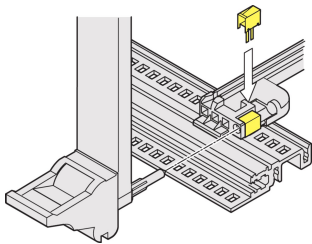

Guida con clip ESD IEEE di codifica, pin di allineamento

CODICE A CATALOGO

24560-256

La clip ESD può essere inserita nel blocco di codifica/codifica della guida con codifica. Fornisce un contatto conduttivo tra il perno di allineamento dell'impugnatura dell'insertore/estrattore (IEL o IET) e la guida orizzontale.

CERTIFICAZIONI

CARATTERISTICHE

Si monta nella guida orizzontale inferiore e superiore

Per il pin di allineamento a IEEE; può essere inserito nelle guide con codifica e nel blocco di codifica/codifica; fornisce un contatto conduttivo tra il pin guida dell'impugnatura dell'insertore/estrattore (IEL o IET) e la guida orizzontale

ATTRIBUTI DEL PRODOTTO

Tipo di prodotto: Binario di guida

Famiglia di prodotti: EuropacPRO; RatiopacPRO; RatiopacPRO air; CompacPRO; PropacPRO; MultipacPRO; Inpac

Tipo: Clip ESD

Funziona con: Binari di guida; Custodie; Telaio