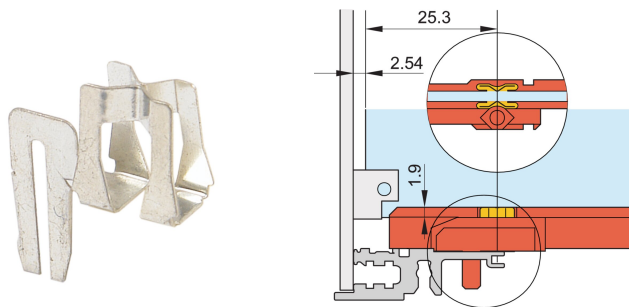

## CODICE A CATALOGO

**24560-255**

La clip ESD garantisce il contatto conduttivo tra il circuito stampato e la guida orizzontale sia sul lato a saldare che sul lato componente.

## CARATTERISTICHE

La clip ESD garantisce il contatto conduttivo tra il circuito stampato e la guida orizzontale sia sul lato a saldare che sul lato componente

## ATTRIBUTI DEL PRODOTTO

Tipo di prodotto: Binario di guida

Famiglia di prodotti: EuropacPRO; RatiopacPRO; RatiopacPRO air; CompacPRO; PropacPRO; MultipacPRO; Inpac

Tipo: Clip ESD

Funziona con: Rack secondari; Custodie; Telaio