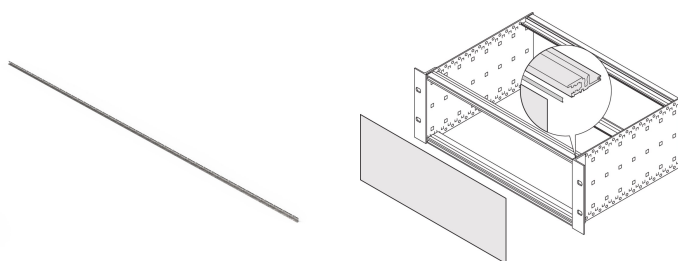

Kit di schermatura EMC EuropacPRO da pannello anteriore/posteriore a guida orizzontale , 84 CV, 100 pezzi

CODICE A CATALOGO

24560-236

La striscia di contatto si aggancia alla guida orizzontale e stabilisce il contatto con il pannello anteriore o posteriore.

CERTIFICAZIONI

CARATTERISTICHE

La striscia di contatto EMC è agganciata alla guida orizzontale e forma un collegamento conduttivo al pannello anteriore o posteriore

ATTRIBUTI DEL PRODOTTO

Larghezza rack: 84HP

Quantità nella confezione: 100

Lunghezza: 416.56mm

Materiale: Acciaio inossidabile

Famiglia di prodotti: EuropacPRO

Tipo di prodotto: Kit di schermatura

Larghezza: 416.3mm

Gross Weight: 0.192kg

AVVERTIMENTO