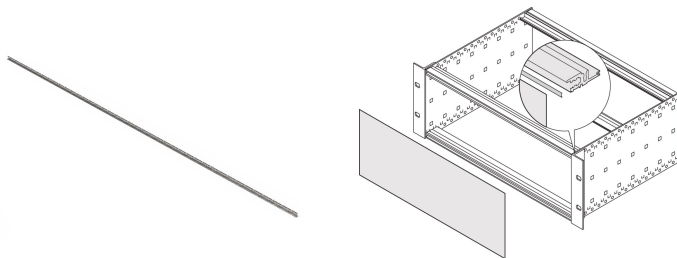

Kit di schermatura EMC EuropacPRO da pannello anteriore/posteriore a guida orizzontale , 84 CV, 10 pezzi

CODICE A CATALOGO

24560-235

La striscia di contatto si aggancia alla guida orizzontale e stabilisce il contatto con il pannello anteriore o posteriore.

CERTIFICAZIONI

CARATTERISTICHE

La striscia di contatto EMC è agganciata alla guida orizzontale e forma un collegamento conduttivo al pannello anteriore o posteriore

ATTRIBUTI DEL PRODOTTO

Larghezza rack: 84HP

Quantità nella confezione: 10

Lunghezza: 416.56mm

Materiale: Acciaio inossidabile

Famiglia di prodotti: EuropacPRO

Tipo di prodotto: Kit di schermatura

Larghezza: 416.3mm

Net Weight: 0.03kg

AVVERTIMENTO