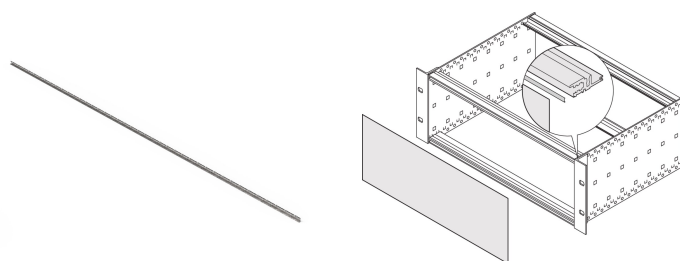

Kit di schermatura EMC EuropacPRO da pannello anteriore/posteriore a guida orizzontale , 63 CV, 10 pezzi

CODICE A CATALOGO

24560-233

La striscia di contatto si aggancia alla guida orizzontale e stabilisce il contatto con il pannello anteriore o posteriore.

CERTIFICAZIONI

CARATTERISTICHE

La striscia di contatto EMC è agganciata alla guida orizzontale e forma un collegamento conduttivo al pannello anteriore o posteriore

ATTRIBUTI DEL PRODOTTO

Larghezza rack: 63HP

Quantità nella confezione: 10

Lunghezza: 304.5mm

Materiale: Acciaio inossidabile

Famiglia di prodotti: EuropacPRO

Tipo di prodotto: Kit di schermatura

Larghezza: 304.8mm

Net Weight: 0.022kg

AVVERTIMENTO