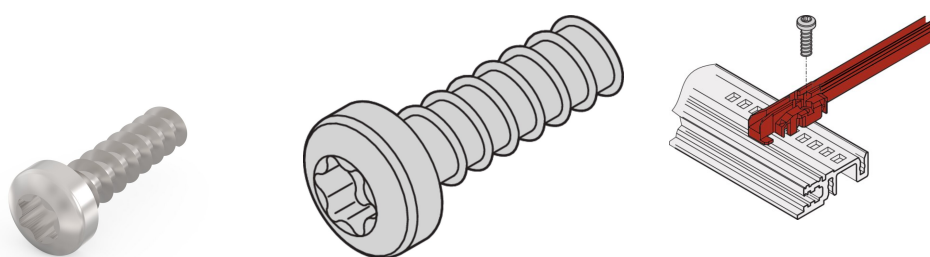

# Vite a testa cilindrica, Torx, Ø 2,5 mm, lunghezza 9,3 mm, filetto, acciaio zincato

## CODICE A CATALOGO

**24560-141**

Viti a testa cilindrica.

## CARATTERISTICHE

Vite a testa cilindrica con Torx, autoformante

Per il montaggio di maniglie trapezoidali sul pannello frontale delle unità a innesto PRO frame-in

## ATTRIBUTI DEL PRODOTTO

Lunghezza: 9.3mm

Quantità nella confezione: 100

Dimensioni delle filettature: M2.5

Finitura: Zincato

Materiale: Acciaio

Famiglia di prodotti: Unità a innesto di tipo profilato

Tipo di prodotto: Vite