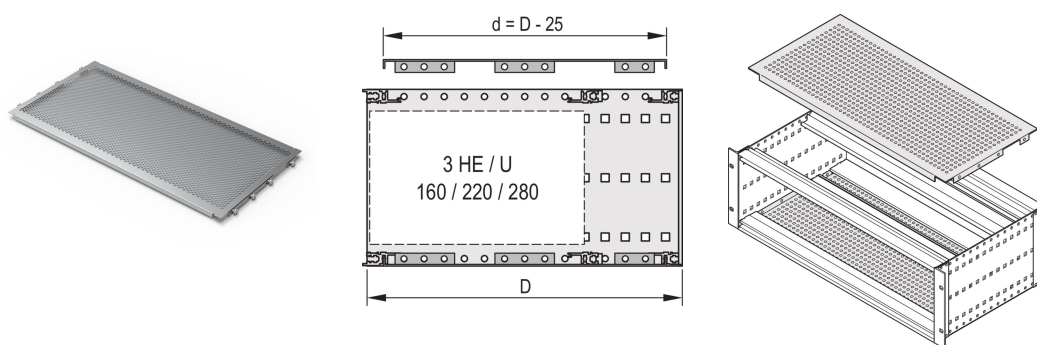

Piastra di copertura EuropacPRO per imbullonatura al pannello laterale, 84 CV, 475 mm

CODICE A CATALOGO

24560-083

Una piastra di copertura viene utilizzata per la schermatura elettromagnetica o come protezione meccanica. Il coperchio può essere avvitato sul pannello laterale.

CERTIFICAZIONI

CARATTERISTICHE

Per il posizionamento variabile di guide orizzontali, ad esempio per circuiti stampati con formati standard

Grado di perforazione 58%

Adatto per l'uso con tutte le guide orizzontali

ATTRIBUTI DEL PRODOTTO

Larghezza rack: 84HP

Profondità: 475mm

Quantità nella confezione: 2

Finitura: Passivato

Materiale: Alluminio

Famiglia di prodotti: EuropacPRO

Tipo di prodotto: Piastra di copertura