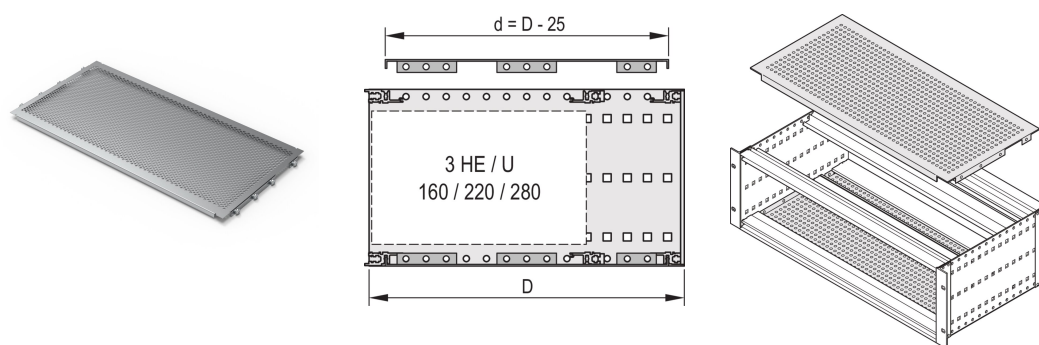

# Piastra di copertura EuropacPRO per imbullonatura al pannello laterale, 84 CV, 235 mm

## CODICE A CATALOGO

**24560-079**

Una piastra di copertura viene utilizzata per la schermatura elettromagnetica o come protezione meccanica. Il coperchio può essere avvitato sul pannello laterale.

## CARATTERISTICHE

Per il posizionamento variabile di guide orizzontali, ad esempio per circuiti stampati con formati standard

Grado di perforazione 58%

Adatto per l'uso con tutte le guide orizzontali

## ATTRIBUTI DEL PRODOTTO

Larghezza rack: 84HP

Profondità: 235mm

Quantità nella confezione: 2

Finitura: Passivato

Materiale: Alluminio

Famiglia di prodotti: EuropacPRO

Tipo di prodotto: Piastra di copertura