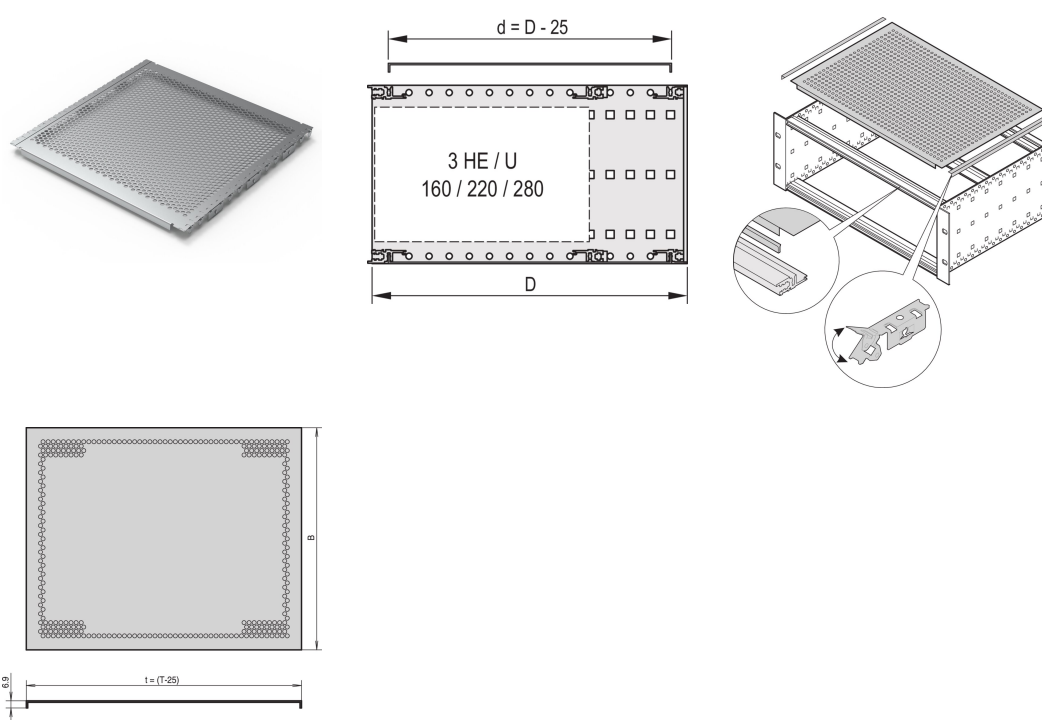

Piastra di copertura EuropacPRO, universale, 63 CV, 235 mm

CODICE A CATALOGO

24560-042

Una piastra di copertura viene utilizzata per la schermatura elettromagnetica o come protezione meccanica. Il coperchio può essere utilizzato se le schede non standard verranno assemblate nel portapacchi.

CERTIFICAZIONI

CARATTERISTICHE

La schermatura è fornita da guarnizioni in acciaio inossidabile EMC opzionali, tra la piastra di copertura e il pannello laterale

Per il posizionamento variabile di guide orizzontali, ad esempio per circuiti stampati con formati non standard

Grado di perforazione 58%

Adatto per l'uso con tutte le guide orizzontali

ATTRIBUTI DEL PRODOTTO

Larghezza rack: 63HP

Profondità: 235mm

Quantità nella confezione: 2

Finitura: Passivato

Materiale: Alluminio

Famiglia di prodotti: EuropacPRO

Tipo di prodotto: Piastra di copertura

Tipo: Universale

Funziona con: Rack secondari

Net Weight: 0.335kg

Unità confezione: Coppia

INFORMAZIONI DI PRODOTTO AGGIUNTIVE

Inoltre, per fissare il coperchio sulla guida orizzontale sono necessarie 4 strisce di contatto per portasatelliti.