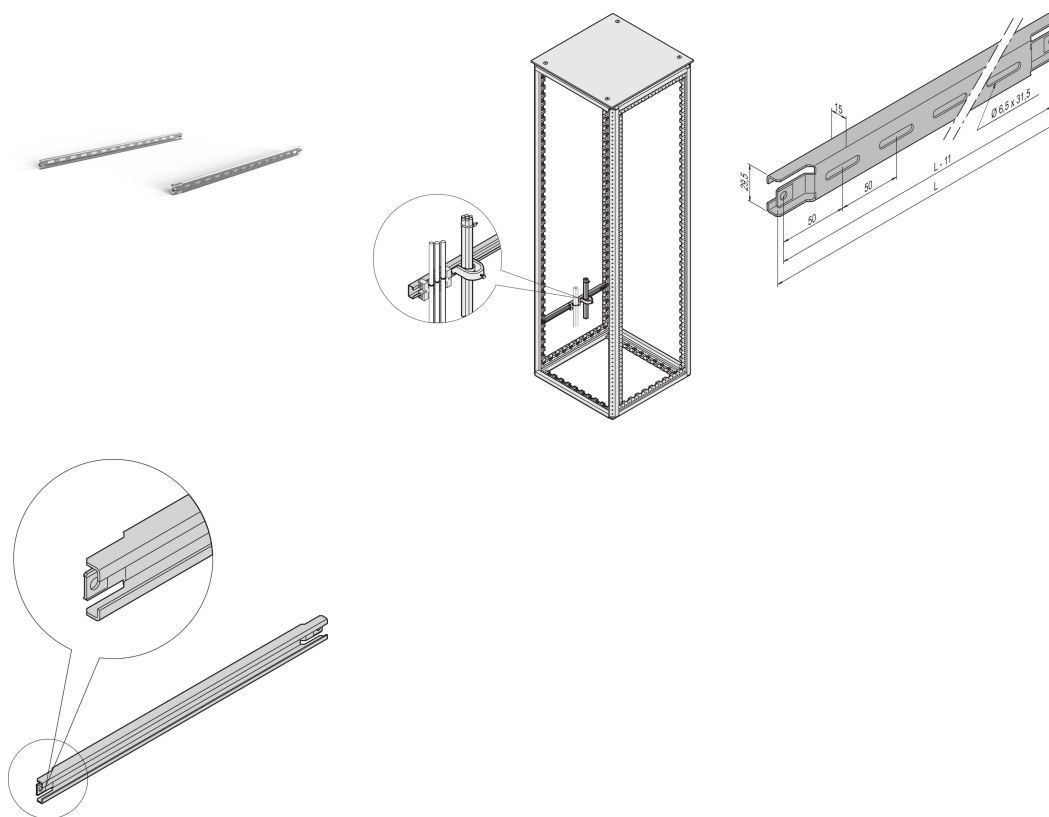

Guida a C Varistar per armadietto profondità 900 mm

CODICE A CATALOGO

23130-088

Per canaline per cavi nell'area laterale dell'armadio.

CERTIFICAZIONI

CARATTERISTICHE

Per canaline per cavi nell'area laterale dell'armadio

Per calotte per cavi e guide di ritenzione

ATTRIBUTI DEL PRODOTTO

Profondità: 900mm

Quantità nella confezione: 2

Finitura: Alluminio zincato

Lunghezza: 760mm

Materiale: Acciaio

Famiglia di prodotti: Varistar CP

Tipo di prodotto: Guida a C

Gross Weight: 1.24kg

AVVERTIMENTO

I prodotti nVent devono essere installati e utilizzati solo come indicato nelle schede istruzioni e nei materiali di formazione di nVent. Le schede istruzioni sono disponibili su www.nvent.com e presso il vostro rappresentante del servizio clienti nVent. Un'installazione scorretta, un uso improprio, un'applicazione errata o qualsiasi altro mancato rispetto completo delle istruzioni e degli avvertimenti di nVent può causare malfunzionamenti del prodotto, danni alla proprietà, gravi lesioni personali e morte e/o annullare la vostra garanzia.