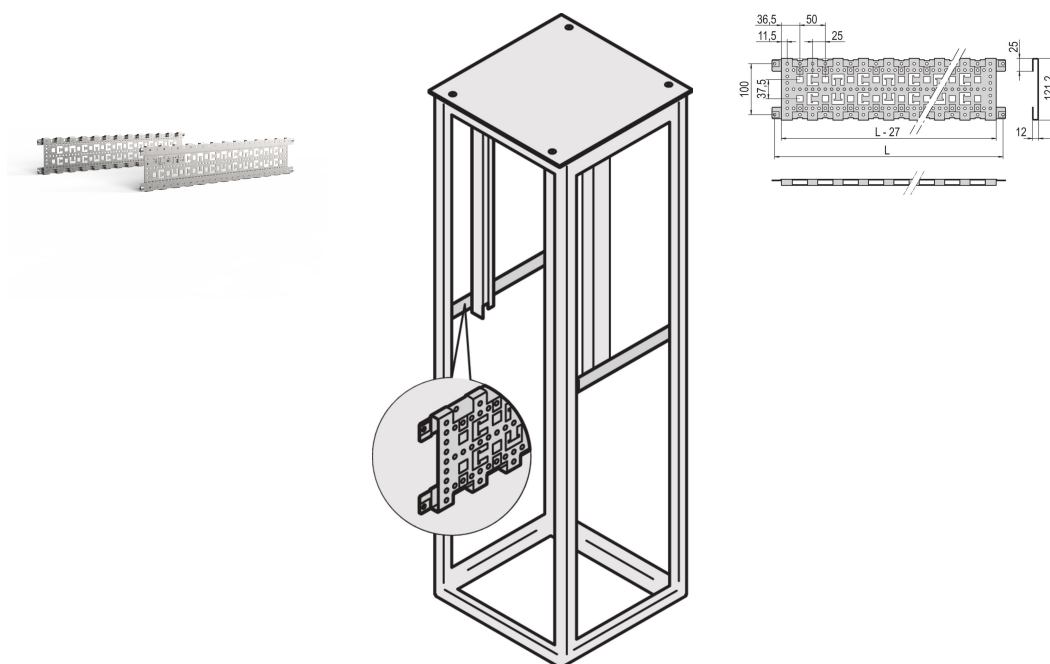

# Elemento di profondità Varistar, 3 file, 800D, Aluzinc

## CODICE A CATALOGO

**23130-082**

Elemento di profondità orizzontale nella profondità dell'armadio. Montaggio diretto sul telaio Varistar CP per la gestione dei cavi, maggiore rigidità del telaio e punti di fissaggio aggiuntivi.

## CARATTERISTICHE

Disposizione dei cavi facilitata mediante fascette e occhielli per cavi, necessari per ripiano incassato

St, 1,5 mm, finitura AlZn

## ATTRIBUTI DEL PRODOTTO

Profondità: 800mm

Quantità nella confezione: 2

Finitura: Alluminio zincato

Altezza: 135mm

Materiale: Acciaio

Famiglia di prodotti: Varistar CP

Tipo di prodotto: Staffa