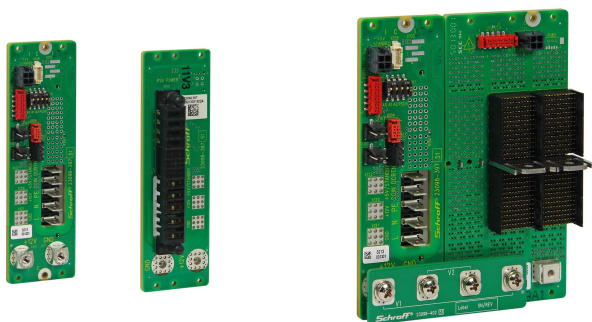

# Backplane di alimentazione seriale CPCI, 3 U, 8 HP, 1 slot

## CODICE A CATALOGO

**23098-397**

Backplane di alimentazione per applicazioni seriali CompactPCI. È possibile collegare fino a 4 backplane di potenza per aumentare la potenza o la ridondanza.

## CARATTERISTICHE

Backplane di alimentazione per PSU collegabili con FCI Power Blade

3 U, 8 CV, 1 CONNETTORE PSU

Ingressi separati per CA e CC con Fastons

Connettore per 12 V, 5 V in standby, segnali di utilità, condivisione di corrente, pulsante di accensione, console seriale a un UPS e i/o digitale sul retro

In via opzionale, è possibile montare il connettore maschio SMBus PICMG 2,9 e i Power bugs aggiuntivi per standby da 12 V e 5 V.

L'indirizzo geografico può essere impostato tramite un DIP switch