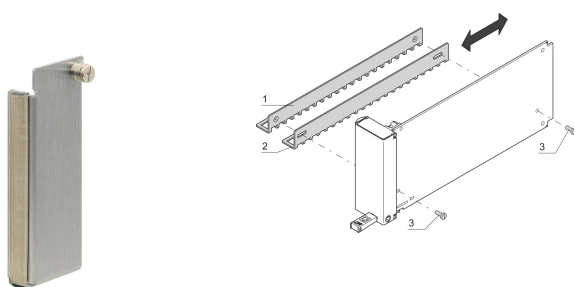

Pannello frontale MicroTCA.4 (sopra MCH), formato intero singolo, schermato, SST

CODICE A CATALOGO

21850-103

Pannello frontale AdvancedTCA (acciaio inox) per guarnizioni tessili. I moduli di riempimento schermati vengono utilizzati per chiudere le fessure inutilizzate.

CERTIFICAZIONI

CARATTERISTICHE

Conforme alle specifiche MicroTCA.1 e MicroTCA.4

I moduli di riempimento schermati vengono utilizzati per chiudere le fessure inutilizzate

Può essere avvitato; è supportato sul binario di guida

ATTRIBUTI DEL PRODOTTO

Altezza: 84.68mm

Quantità nella confezione: 1

Tipo di accessorio: Pannello frontale

Montaggio: Anteriore a vite

Tipo di guarnizione: Tessuto

Finitura anteriore: Grezzo

Finitura posteriore: Grezzo

Profondità: 1mm

Schermatura EMC: Sì

Materiale: Acciaio inossidabile

Famiglia di prodotti: AdvancedMC

Tipo di prodotto: Pannello frontale

Tipo: Pannello frontale

Larghezza: 28.98mm

Net Weight: 0.055kg