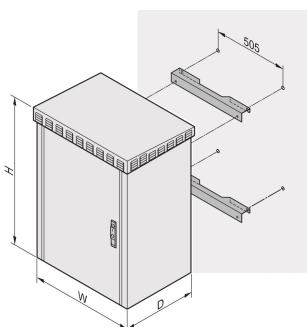

## CODICE A CATALOGO

**21249-017**

Il kit di montaggio a parete unibody rende il rack per esterni a doppia parete montabile a parete. Questa funzione viene utilizzata nelle applicazioni ferroviarie a tunnel e nelle applicazioni di telecomunicazione.

## CARATTERISTICHE

Adatto per tutte le dimensioni standard Unibody

Ritaglio per la canalina per cavi dall'alto