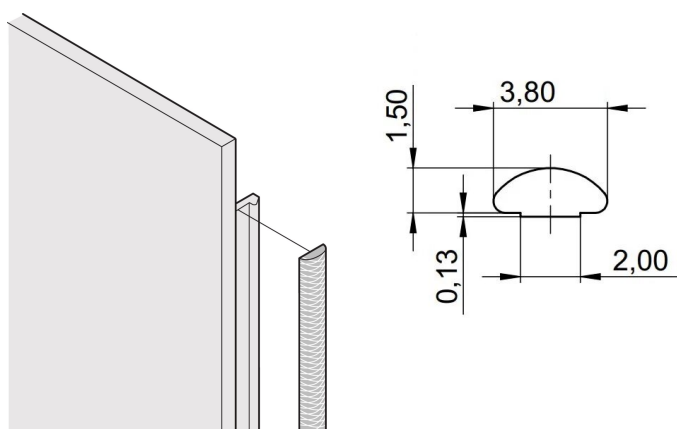

Kit di schermatura in tessuto EMC sul pannello anteriore, -40... +70°C, 2 U; 10 pezzi

CODICE A CATALOGO

21101-857

Le guarnizioni EMC in tessuto sono inserite in una fessura sul lato destro dei pannelli anteriori a U. Le guarnizioni sono incollate al pannello anteriore.

CERTIFICAZIONI

CARATTERISTICHE

La guarnizione EMC in tessuto è applicata lateralmente sul pannello anteriore o nella scanalatura del profilo destro, a seconda dei casi.

La guarnizione del profilo è incollata sulla superficie di contatto della staffa da 19" o dell'angolo posteriore e imposta il collegamento conduttivo ai pannelli anteriori a forma di U

Range di temperatura -40 °C ... +70 °C.

ATTRIBUTI DEL PRODOTTO

Altezza del rack: 2U

Quantità nella confezione: 10

Profondità (D): 1.62mm

Altezza (H): 52mm

Materiale: Elastomero termoplastico

Famiglia di prodotti: EuropacPRO; RatiopacPRO; RatiopacPRO air; PropacPRO; Unità a innesto di tipo profilato

Tipo di prodotto: Kit di schermatura

Larghezza (W): 3.8mm

Funziona con: Rack secondari; Custodie; Pannelli frontali

Classificazione dell'infiammabilità: UL® 94V-0

Gross Weight: 0.047kg

INFORMAZIONI DI PRODOTTO AGGIUNTIVE