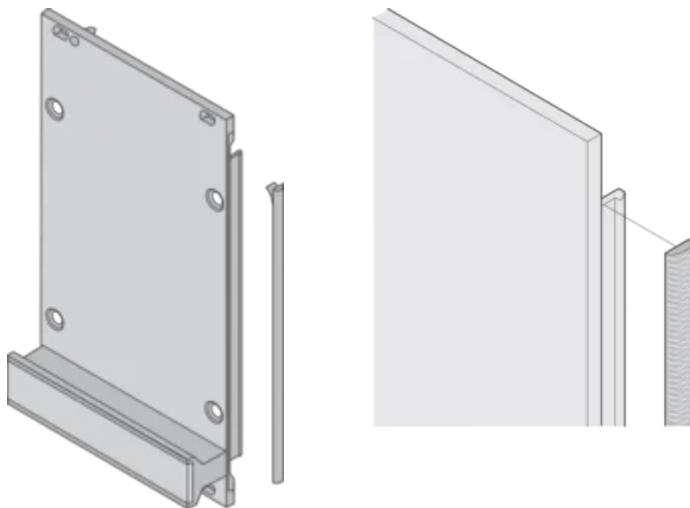

CERTIFICAZIONI

CARATTERISTICHE

La guarnizione EMC in tessuto è applicata lateralmente sul pannello anteriore o nella scanalatura del profilo destro, a seconda dei casi.

La guarnizione del profilo è incollata sulla superficie di contatto della staffa da 19" o dell'angolo posteriore e imposta il collegamento conduttivo ai pannelli anteriori a forma di U

Range di temperatura -40 °C ... +70 °C.

ATTRIBUTI DEL PRODOTTO

Altezza del rack: 2U

Quantità nella confezione: 10

Profondità (D): 1.62mm

Altezza (H): 52mm

Materiale: Elastomero termoplastico

Famiglia di prodotti: EuropacPRO; RatiopacPRO; RatiopacPRO air; PropacPRO; Unità a innesto di tipo profilato

Tipo di prodotto: Kit di schermatura

Larghezza (W): 3.8mm

Funziona con: Rack secondari; Custodie; Pannelli frontali

Classificazione dell'infiammabilità: UL® 94V-0

Gross Weight: 0.047kg

INFORMAZIONI DI PRODOTTO AGGIUNTIVE

Le guarnizioni EMC (in tessuto) sono necessarie per schermare i pannelli anteriori.

SCHEMI

AVVERTIMENTO

I prodotti nVent devono essere installati e utilizzati solo come indicato nelle schede istruzioni e nei materiali di formazione di nVent. Le schede istruzioni sono disponibili su www.nvent.com e presso il vostro rappresentante del servizio clienti nVent. Un'installazione scorretta, un uso improprio, un'applicazione errata o qualsiasi altro mancato rispetto completo delle istruzioni e degli avvertimenti di nVent può causare malfunzionamenti del prodotto, danni alla proprietà, gravi lesioni personali e morte e/o annullare la vostra garanzia.