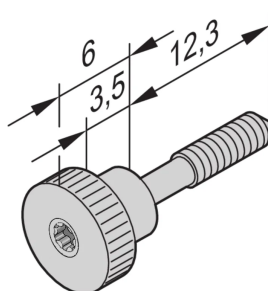

Vite a collare, testa zigrinata corta, M2,5 x 12,3 mm, Torx 8, ottone nichelato; 100 pezzi

CODICE A CATALOGO

21101-749

CERTIFICAZIONI

CARATTERISTICHE

Vite a collare, testa zigrinata, versione corta

ATTRIBUTI DEL PRODOTTO

Lunghezza: 12.3mm

Materiale: Brass, Lead Free

Finitura: Nichelato

Quantità nella confezione: 100

Dimensioni delle filettature: M2.5

Profondità: 18.3mm

Altezza: 8mm

Tipo di prodotto: Vite

Tipo: Vite

Larghezza: 8mm

Funziona con: Pannelli frontali

Gross Weight: 0.189kg

Coppia: 0.3N·m

AVVERTIMENTO

I prodotti nVent devono essere installati e utilizzati solo come indicato nelle schede istruzioni e nei materiali di formazione di nVent. Le schede istruzioni sono disponibili su www.nvent.com e presso il vostro rappresentante del servizio clienti nVent. Un'installazione scorretta, un uso improprio, un'applicazione errata o qualsiasi altro mancato rispetto completo delle istruzioni e degli avvertimenti di nVent può causare malfunzionamenti del prodotto, danni alla proprietà, gravi lesioni personali e morte e/o annullare la vostra garanzia.