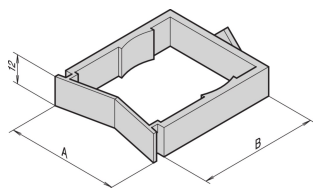

Occhiello per cavo Varistar per elemento di profondità, 38x25 mm

CODICE A CATALOGO

21101-151

unità compatibili con montaggio a pannello o guida di montaggio da 19" con montaggio semplice utilizzando un dispositivo di fissaggio di un quarto di giro.

CERTIFICAZIONI

CARATTERISTICHE

Occhiello cavo Varistar per elemento di profondità

Si monta ruotando di un quarto di giro senza ulteriori componenti di assemblaggio

Per il montaggio su montaggio a pannello da 19"/griglia da 19" o su profilato

ATTRIBUTI DEL PRODOTTO

Quantità nella confezione: 25

Materiale: Poliammide 6

Famiglia di prodotti: Varistar CP

Tipo di prodotto: Capocorda

Net Weight: 0.125kg

AVVERTIMENTO

I prodotti nVent devono essere installati e utilizzati solo come indicato nelle schede istruzioni e nei materiali di formazione di nVent. Le schede istruzioni sono disponibili su www.nvent.com e presso il vostro rappresentante del servizio clienti nVent. Un'installazione scorretta, un uso improprio, un'applicazione errata o qualsiasi altro mancato rispetto completo delle istruzioni e degli avvertimenti di nVent può causare malfunzionamenti del prodotto, danni alla proprietà, gravi lesioni