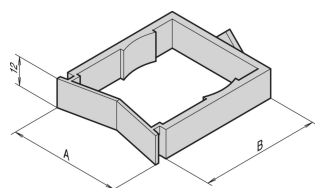

Occhiello per cavo Varistar per elemento di profondità, 47x50 mm

CODICE A CATALOGO

21101-150

unità compatibili con montaggio a pannello o guida di montaggio da 19" con montaggio semplice utilizzando un dispositivo di fissaggio di un quarto di giro.

CERTIFICAZIONI

CARATTERISTICHE

Occhiello cavo Varistar per elemento di profondità

Si monta ruotando di un quarto di giro senza ulteriori componenti di assemblaggio

Per il montaggio su montaggio a pannello da 19"/griglia da 19" o su profilato

ATTRIBUTI DEL PRODOTTO

Quantità nella confezione: 25

Materiale: Poliammide 6

Famiglia di prodotti: Varistar CP

Tipo di prodotto: Capocorda

Net Weight: 0.2kg

AVVERTIMENTO

I prodotti nVent devono essere installati e utilizzati solo come indicato nelle schede istruzioni e nei materiali di formazione di nVent. Le schede istruzioni sono disponibili su www.nvent.com e presso il vostro rappresentante del servizio clienti nVent. Un'installazione scorretta, un uso improprio, un'applicazione errata o qualsiasi altro mancato rispetto completo delle istruzioni e degli avvertimenti di nVent può causare malfunzionamenti del prodotto, danni alla proprietà, gravi lesioni