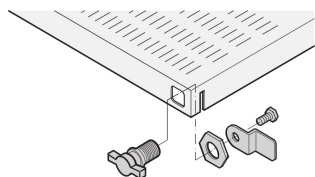

Serratura Novastar per ripiano

CODICE A CATALOGO

21101-132

Serratura Eurorack per ripiano.

CERTIFICAZIONI

CARATTERISTICHE

Il blocco della barra a T può essere montato opzionalmente a destra o a sinistra nei ripiani telescopici.

ATTRIBUTI DEL PRODOTTO

Quantità nella confezione: 1

Famiglia di prodotti: Novastar

Tipo di prodotto: Blocca

Net Weight: 0.08kg

AVVERTIMENTO

I prodotti nVent devono essere installati e utilizzati solo come indicato nelle schede istruzioni e nei materiali di formazione di nVent. Le schede istruzioni sono disponibili su www.nvent.com e presso il vostro rappresentante del servizio clienti nVent. Un'installazione scorretta, un uso improprio, un'applicazione errata o qualsiasi altro mancato rispetto completo delle istruzioni e degli avvertimenti di nVent può causare malfunzionamenti del prodotto, danni alla proprietà, gravi lesioni personali e morte e/o annullare la vostra garanzia.