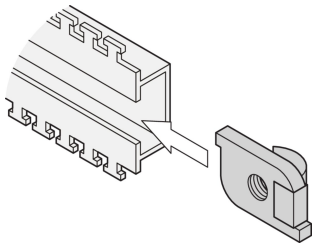

## CODICE A CATALOGO

**21101-127**

Le guide a C consentono una migliore gestione dei cavi. Installazione generalmente dietro i montanti da 19". Sono compatibili con i fermi per cavi standard.

## CARATTERISTICHE

Dado scorrevole per profili a C.