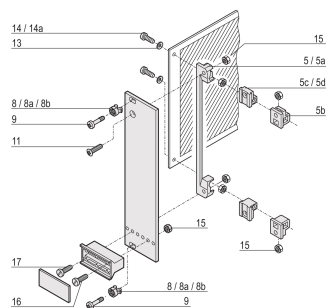

Vite a collare, intaglio/intaglio a croce, M2,5 x 12,3 mm, acciaio, nichelato, 100 pezzi

CODICE A CATALOGO

21101-101

CERTIFICAZIONI

ATTRIBUTI DEL PRODOTTO

Lunghezza: 12.3mm

Materiale: Acciaio

Finitura: Nichelato

Quantità nella confezione: 100

Dimensioni delle filettature: M2.5

Profondità: 14.3mm

Altezza: 5mm

Tipo di prodotto: Vite

Tipo: Vite

Larghezza: 5mm

Funziona con: Pannelli frontali

Gross Weight: 0.056kg

Tipo di filettatura: Metrico

Coppia: 0.3N·m

AVVERTIMENTO

I prodotti nVent devono essere installati e utilizzati solo come indicato nelle schede istruzioni e nei materiali di formazione di nVent. Le schede istruzioni sono disponibili su www.nvent.com e presso il vostro rappresentante del servizio clienti nVent. Un'installazione scorretta, un uso improprio, un'applicazione errata o qualsiasi altro mancato rispetto completo delle istruzioni e degli avvertimenti di nVent può causare malfunzionamenti del prodotto, danni alla proprietà, gravi lesioni personali e morte e/o annullare la vostra garanzia.