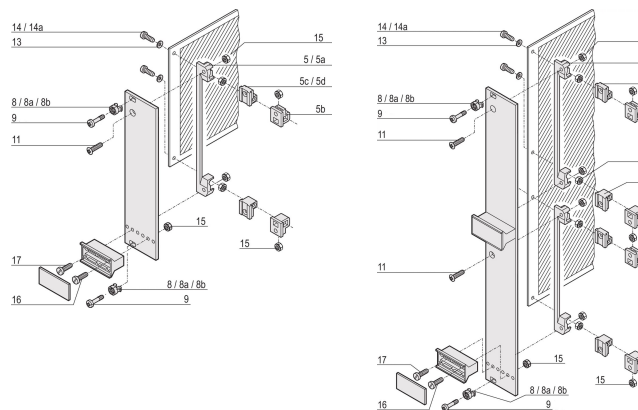

Maniche per M2.5, plastica, nero; 100 pezzi

CODICE A CATALOGO

21100-591

Il manicotto guida la vite a collare durante il fissaggio del pannello anteriore.

CERTIFICAZIONI

CARATTERISTICHE

Il manicotto guida la vite a collare durante il fissaggio del pannello anteriore

Il manicotto è inserito nel foro allungato del pannello anteriore

ATTRIBUTI DEL PRODOTTO

Materiale: Poliammide 6

Colore: Jet Black

Quantità nella confezione: 100

Codice colore: RAL 9005

Profondità (D): 6.9mm

Altezza (H): 6mm

Tipo di prodotto: Manicotto

Larghezza (W): 6.8mm

Funziona con: Pannelli frontali

Classificazione dell'infiammabilità: UL® 94V-2

INFORMAZIONI DI PRODOTTO AGGIUNTIVE

I manicotti metallici sui pannelli anteriori parziali devono essere inseriti a pressione.