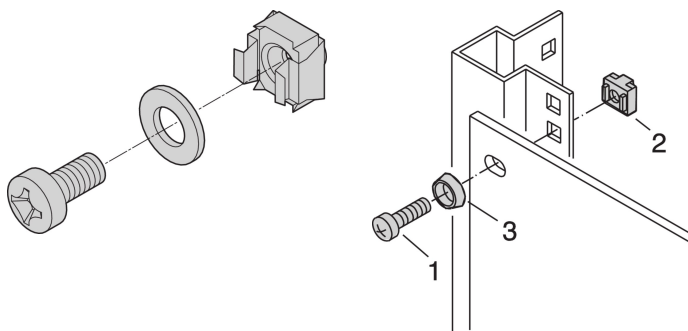

Kit di assemblaggio da 19" M6, vite, rondella, dado; 8 pezzi

CODICE A CATALOGO

21100-435

Per la messa a terra standard, utilizzare un dado di messa a terra e una rondella su almeno un punto di attacco.

Quando il kit di assemblaggio da 19" viene utilizzato con il montaggio a pannello da 19" conduttivo, non sono necessari dadi a gabbia di messa a terra.

CERTIFICAZIONI

CARATTERISTICHE

Kit di assemblaggio per l'assemblaggio di componenti da 19" in un armadietto

Per il montaggio di pannelli frontali, campi di distribuzione o altri componenti sul telaio, supporti a scorrimento o elementi di profondità con forature quadrate

ATTRIBUTI DEL PRODOTTO

Quantità nella confezione: 8

Dimensioni delle filettature: M6

Finitura: Zincato

Materiale: Acciaio; ABS

Famiglia di prodotti: RatiopacPRO; RatiopacPRO air; CompacPRO; PropacPRO; Comptec; Inpac; MultipacPRO; Varistar CP; Novastar; Eurorack; Per esterni