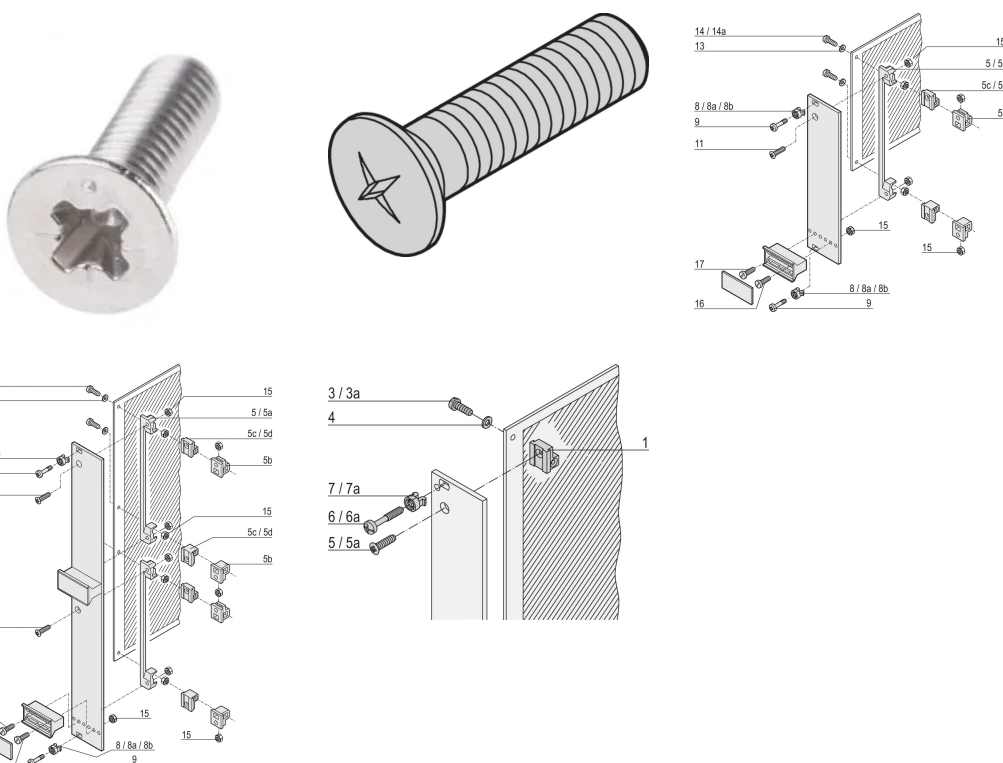

Vite a testa svasata, in rilievo, intaglio a croce, M2,5x8 mm, acciaio nichelato

CODICE A CATALOGO

21100-429

Le viti a testa svasata sono utilizzate per numerose opzioni di montaggio in un contenitore da tavolo o sottobanco.

CERTIFICAZIONI

CARATTERISTICHE

Vite a testa svasata

ATTRIBUTI DEL PRODOTTO

Lunghezza: 8mm

Materiale: Acciaio

Finitura: Nichelato

Quantità nella confezione: 100

Dimensioni delle filettature: M2.5

Tipo di prodotto: Vite

Tipo: Vite

Funziona con: Pannelli frontali

Net Weight: 0.03kg

AVVERTIMENTO

I prodotti nVent devono essere installati e utilizzati solo come indicato nelle schede istruzioni e nei materiali di formazione di nVent. Le schede istruzioni sono disponibili su www.nvent.com e presso il vostro rappresentante del servizio clienti nVent. Un'installazione scorretta, un uso improprio, un'applicazione errata o qualsiasi altro mancato rispetto completo delle istruzioni e degli avvertimenti di nVent può causare malfunzionamenti del prodotto, danni alla proprietà, gravi lesioni personali e morte e/o annullare la vostra garanzia.