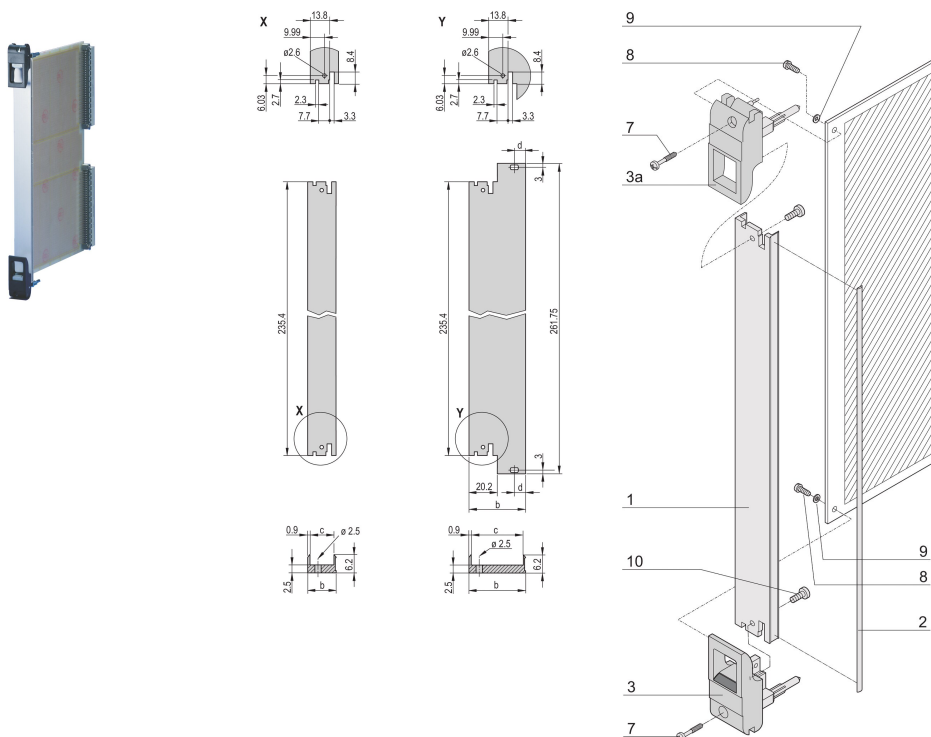

Kit unità plug-in con impugnatura IET, schermato, nero, 6 U, 4 CV

CODICE A CATALOGO

20848-766

Unità a innesto, con imbustatrice/estrattore IET impugnatura nera, 3 U, gruppo anteriore. Il pannello frontale a U consente la schermatura con una guarnizione in tessuto.

CERTIFICAZIONI

CARATTERISTICHE

Pannello frontale a U per guarnizione in tessuto

Adatto per forze di inserimento ed estrazione fino a 700 N (per coppia)

Abilitare l'installazione di un microinterruttore

ATTRIBUTI DEL PRODOTTO

Larghezza rack: 4HP

Quantità nella confezione: 1

Tipo di maniglia: IET

Montaggio: Anteriore a vite

Tipo di guarnizione: Tessuto

Finitura anteriore: Anodizzato

Finitura posteriore: Inciso

Bordi trattati: N.

È conforme a: CODICE 60297-3-102; IEEE 1101,10; CODICE 60297-3-103; IEEE 1101,1/11

Schermatura EMC: Sì

Finitura: Anodizzato; Passivato

Altezza: 261.8mm

Materiale: Alluminio

Tipo di prodotto: Pannello frontale