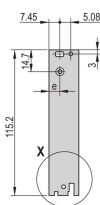

Kit unità plug-in con impugnatura IET, schermato, nero 3 U, 4 CV

CODICE A CATALOGO

20848-763

Unità a innesto, con imbustatrice/estrattore IET impugnatura nera, 3 U, gruppo anteriore. Il pannello frontale a U consente la schermatura con una guarnizione in tessuto.

CERTIFICAZIONI

CARATTERISTICHE

Pannello frontale a U per guarnizione in tessuto

Adatto per forze di inserimento ed estrazione fino a 700 N (per coppia)

Abilitare l'installazione di un microinterruttore

Abilitare l'installazione dei piedini di codifica in conformità con IEC 60297-3-103/ IEEE 1101,10

ATTRIBUTI DEL PRODOTTO

Larghezza rack: 4HP

Quantità nella confezione: 1

Tipo di maniglia: IET

Montaggio: Anteriore a vite

Tipo di guarnizione: Tessuto

Finitura anteriore: Anodizzato

Finitura posteriore: Inciso

Bordi trattati: N.

È conforme a: CODICE 60297-3-102; IEEE 1101,10; CODICE 60297-3-103; IEEE 1101,1/11

Schermatura EMC: Sì

Finitura: Anodizzato; Passivato

Altezza: 128.4mm

Materiale: Alluminio

Tipo di prodotto: Pannello frontale