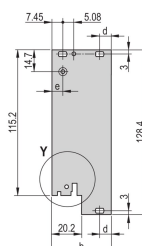

Kit unità plug-in con impugnatura IET, schermato, nero 3 U, 4 CV

CODICE A CATALOGO

20848-763

Unità a innesto, con imbustatrice/estrattore IET impugnatura nera, 3 U, gruppo anteriore. Il pannello frontale a U consente la schermatura con una guarnizione in tessuto.

CERTIFICAZIONI