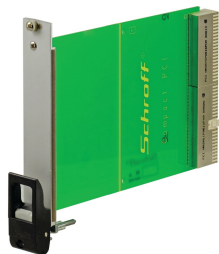

Kit unità plug-in con impugnatura IET, schermato, nero 3 U, 4 CV

CODICE A CATALOGO

20848-763

Unità a innesto, con imbustatrice/estrattore IET impugnatura nera, 3 U, gruppo anteriore. Il pannello frontale a U consente la schermatura con una guarnizione in tessuto.

CERTIFICAZIONI

CARATTERISTICHE

Pannello frontale a U per guarnizione in tessuto

Adatto per forze di inserimento ed estrazione fino a 700 N (per coppia)

Abilitare l'installazione di un microinterruttore

Abilitare l'installazione dei piedini di codifica in conformità con IEC 60297-3-103/ IEEE 1101,10

ATTRIBUTI DEL PRODOTTO

Larghezza rack: 4HP

Quantità nella confezione: 1

Tipo di maniglia: IET

Montaggio: Anteriore a vite

Tipo di guarnizione: Tessuto

Finitura anteriore: Anodizzato

Finitura posteriore: Inciso

Bordi trattati: N.

È conforme a: CODICE 60297-3-102; IEEE 1101,10; CODICE 60297-3-103; IEEE 1101,1/11

Schermatura EMC: Sì

Finitura: Anodizzato; Passivato

Altezza: 128.4mm

Materiale: Alluminio

Tipo di prodotto: Pannello frontale