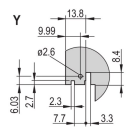

Kit unità plug-in con impugnatura IET, schermato, nero 3 U, 4 CV

CODICE A CATALOGO

20848-763

Unità a innesto, con imbustatrice/estrattore IET impugnatura nera, 3 U, gruppo anteriore. Il pannello frontale a U consente la schermatura con una guarnizione in tessuto.

CERTIFICAZIONI