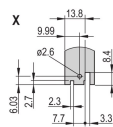

Kit unità plug-in con impugnatura IET, schermato, nero 3 U, 4 CV

CODICE A CATALOGO

20848-763

Unità a innesto, con imbustatrice/estrattore IET impugnatura nera, 3 U, gruppo anteriore. Il pannello frontale a U consente la schermatura con una guarnizione in tessuto.

CERTIFICAZIONI