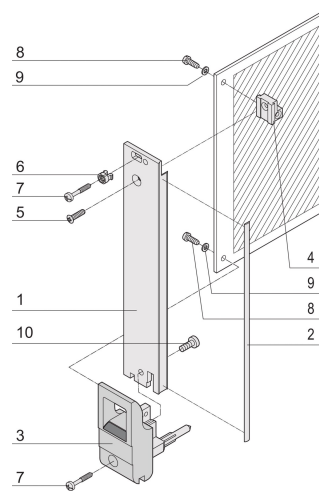

Kit unità plug-in con impugnatura IET, schermato, nero 3 U, 4 CV

CODICE A CATALOGO

20848-763

Unità a innesto, con imbustatrice/estrattore IET impugnatura nera, 3 U, gruppo anteriore. Il pannello frontale a U consente la schermatura con una guarnizione in tessuto.

CERTIFICAZIONI

CARATTERISTICHE

Pannello frontale a U per guarnizione in tessuto

Adatto per forze di inserimento ed estrazione fino a 700 N (per coppia)

Abilitare l'installazione di un microinterruttore

Abilitare l'installazione dei piedini di codifica in conformità con IEC 60297-3-103/ IEEE 1101,10

ATTRIBUTI DEL PRODOTTO

Larghezza rack: 4HP

Quantità nella confezione: 1

Tipo di maniglia: IET

Montaggio: Anteriore a vite

Tipo di guarnizione: Tessuto

Finitura anteriore: Anodizzato

Finitura posteriore: Inciso

Bordi trattati: N.

È conforme a: CODICE 60297-3-102; IEEE 1101,10; CODICE 60297-3-103; IEEE 1101,1/11

Schermatura EMC: Sì

Finitura: Anodizzato; Passivato

Altezza: 128.4mm

Materiale: Alluminio

Tipo di prodotto: Pannello frontale