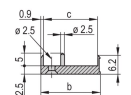

Kit unità plug-in con impugnatura IET, schermato, nero 3 U, 4 CV

CODICE A CATALOGO

20848-763

Unità a innesto, con imbustatrice/estrattore IET impugnatura nera, 3 U, gruppo anteriore. Il pannello frontale a U consente la schermatura con una guarnizione in tessuto.

CERTIFICAZIONI