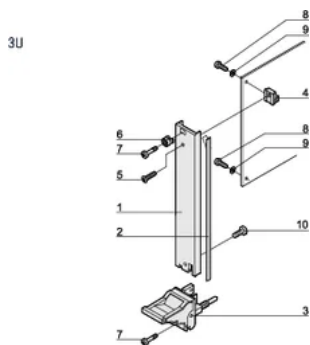

ATTRIBUTI DEL PRODOTTO

Larghezza rack: 4HP

Quantità nella confezione: 1

Tipo di maniglia: IEL

Montaggio: IO posteriore avvitato

Tipo di guarnizione: Tessuto

Finitura anteriore: Anodizzato

Finitura posteriore: Inciso

Bordi trattati: N.

È conforme a: CODICE 60297-3-102; IEEE 1101,10; CODICE 60297-3-103; IEEE 1101,1/11

Schermatura EMC: Sì

Finitura: Anodizzato; Passivato

Altezza (H): 128.4mm

Materiale: Alluminio

Tipo di prodotto: Pannello frontale

Altezza del rack: 3U

Tipo: Pannello frontale con maniglia (PIU)

Larghezza (W): 20mm

Net Weight: 0.08kg

SCHEMI

AVVERTIMENTO

I prodotti nVent devono essere installati e utilizzati solo come indicato nelle schede istruzioni e nei materiali di formazione di nVent. Le schede istruzioni sono disponibili su www.nvent.com e presso il vostro rappresentante del servizio clienti nVent. Un'installazione scorretta, un uso improprio, un'applicazione errata o qualsiasi altro mancato rispetto completo delle istruzioni e degli avvertimenti di nVent può causare malfunzionamenti del prodotto, danni alla proprietà, gravi lesioni personali e morte e/o annullare la vostra garanzia.