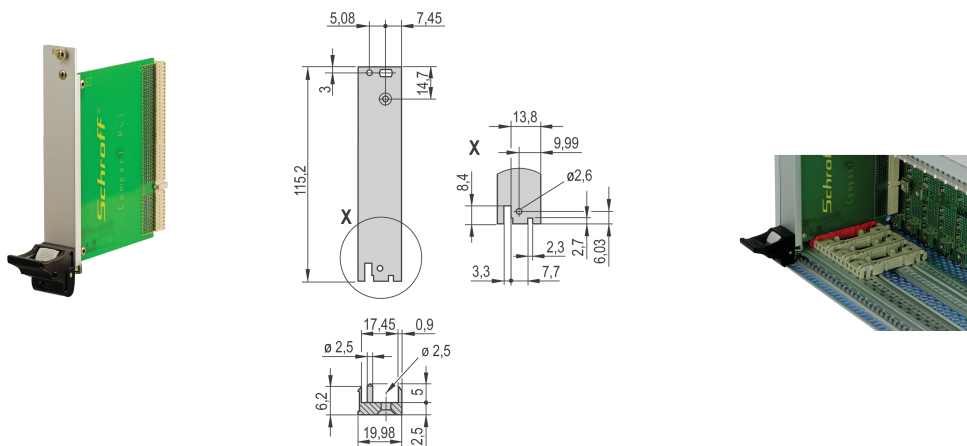

Kit unità a innesto con maniglia IEL per i/o posteriore, schermato, nero, 3 U, 4 CV

CODICE A CATALOGO

20848-751

Unità a innesto, con impugnatura nera per inseritore/estrattore IEL, 3 U, gruppo i/o posteriore. Il pannello frontale a U consente la schermatura con una guarnizione in tessuto.

CERTIFICAZIONI

CARATTERISTICHE

Pannello frontale a U per guarnizione in tessuto

Adatto per forze di inserimento ed estrazione fino a 700 N (per coppia)

Abilitare l'installazione di un microinterruttore

Abilitare l'installazione dei piedini di codifica in conformità con IEC 60297-3-103/ IEEE 1101,10

ATTRIBUTI DEL PRODOTTO

Larghezza rack: 4HP

Quantità nella confezione: 1

Tipo di maniglia: IEL

Montaggio: IO posteriore avvitato

Tipo di guarnizione: Tessuto

Finitura anteriore: Anodizzato

Finitura posteriore: Inciso

Bordi trattati: N.

È conforme a: CODICE 60297-3-102; IEEE 1101,10; CODICE 60297-3-103; IEEE 1101,1/11

Schermatura EMC: Sì

Finitura: Anodizzato; Passivato

Altezza (H): 128.4mm

Materiale: Alluminio

Tipo di prodotto: Pannello frontale