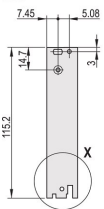

Kit unità a innesto con impugnatura IEL, schermata, nero, 6 U, 12 CV

CODICE A CATALOGO

20848-598

3 HE

6 HE

4 TE

5 TE

Unità a innesto, con impugnatura nera inseritore/estrattore IEL, 6 U, gruppo anteriore. Il pannello frontale a U consente la schermatura con una guarnizione in tessuto.

CERTIFICAZIONI

CARATTERISTICHE

Pannello frontale a U per guarnizione in tessuto

Adatto per forze di inserimento ed estrazione fino a 700 N (per coppia)

Abilitare l'installazione di un microinterruttore

Abilitare l'installazione dei piedini di codifica in conformità con IEC 60297-3-103/ IEEE 1101,10

ATTRIBUTI DEL PRODOTTO

Larghezza rack: 12HP

Quantità nella confezione: 1

Tipo di maniglia: IEL

Montaggio: Anteriore a vite; IO posteriore avvitato

Tipo di guarnizione: Tessuto

Finitura anteriore: Anodizzato

Finitura posteriore: Inciso

Bordi trattati: N.

È conforme a: CODICE 60297-3-102; IEEE 1101,10; CODICE 60297-3-103; IEEE 1101,1/11

Schermatura EMC: Sì

Finitura: Anodizzato; Passivato

Altezza (H): 261.8mm

Materiale: Alluminio