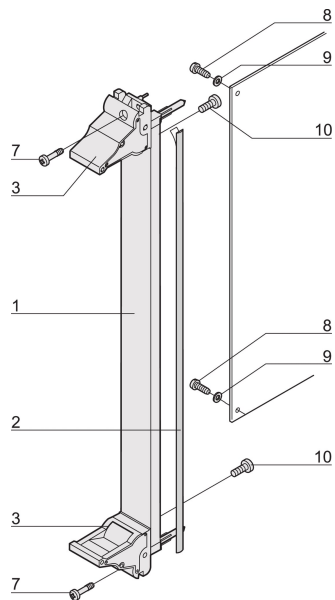

Kit unità a innesto con impugnatura IEL, schermata, nero, 6 U, 12 CV

CODICE A CATALOGO

20848-598

3 HE

6 HE

4 TE

5 TE

Unità a innesto, con impugnatura nera inseritore/estrattore IEL, 6 U, gruppo anteriore. Il pannello frontale a U consente la schermatura con una guarnizione in tessuto.

CERTIFICAZIONI

CARATTERISTICHE

Pannello frontale a U per guarnizione in tessuto

Adatto per forze di inserimento ed estrazione fino a 700 N (per coppia)

Abilitare l'installazione di un microinterruttore

Abilitare l'installazione dei piedini di codifica in conformità con IEC 60297-3-103/ IEEE 1101,10

ATTRIBUTI DEL PRODOTTO

Larghezza rack: 12HP

Quantità nella confezione: 1

Tipo di maniglia: IEL

Montaggio: Anteriore a vite; IO posteriore avvitato

Tipo di guarnizione: Tessuto

Finitura anteriore: Anodizzato

Finitura posteriore: Inciso

Bordi trattati: N.

È conforme a: CODICE 60297-3-102; IEEE 1101,10; CODICE 60297-3-103; IEEE 1101,1/11

Schermatura EMC: Sì

Finitura: Anodizzato; Passivato

Altezza (H): 261.8mm

Materiale: Alluminio