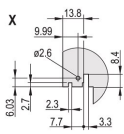

3 HE

6 HE

4 TE

5 TE

Unità a innesto, con impugnatura nera inseritore/estrattore IEL, 6 U, gruppo anteriore. Il pannello frontale a U consente la schermatura con una guarnizione in tessuto.

CERTIFICAZIONI