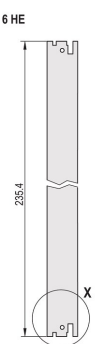

Kit unità a innesto con impugnatura IEL, schermata, nero, 6 U, 12 CV

CODICE A CATALOGO

20848-598

3 HE

6 HE

4 TE

5 TE

Unità a innesto, con impugnatura nera inseritore/estrattore IEL, 6 U, gruppo anteriore. Il pannello frontale a U consente la schermatura con una guarnizione in tessuto.

CERTIFICAZIONI

CARATTERISTICHE

Pannello frontale a U per guarnizione in tessuto

Adatto per forze di inserimento ed estrazione fino a 700 N (per coppia)

Abilitare l'installazione di un microinterruttore

Abilitare l'installazione dei piedini di codifica in conformità con IEC 60297-3-103/ IEEE 1101,10

ATTRIBUTI DEL PRODOTTO

Larghezza rack: 12HP

Quantità nella confezione: 1

Tipo di maniglia: IEL

Montaggio: Anteriore a vite; IO posteriore avvitato

Tipo di guarnizione: Tessuto

Finitura anteriore: Anodizzato

Finitura posteriore: Inciso

Bordi trattati: N.

È conforme a: CODICE 60297-3-102; IEEE 1101,10; CODICE 60297-3-103; IEEE 1101,1/11

Schermatura EMC: Sì

Finitura: Anodizzato; Passivato

Altezza (H): 261.8mm

Materiale: Alluminio