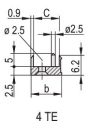

3 HE

6 HE

4 TE

5 TE

Unità a innesto, con impugnatura nera inseritore/estrattore IEL, 6 U, gruppo anteriore. Il pannello frontale a U consente la schermatura con una guarnizione in tessuto.

CERTIFICAZIONI