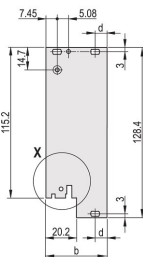

3 HE

6 HE

4 TE

5 TE

Unità a innesto, con impugnatura nera inseritore/estrattore IEL, 6 U, gruppo anteriore. Il pannello frontale a U consente la schermatura con una guarnizione in tessuto.

CERTIFICAZIONI