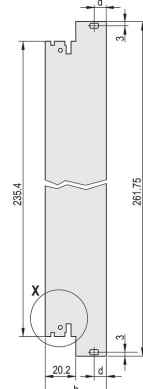

Kit unità a innesto con impugnatura IEL, schermata, nero, 6 U, 12 CV

CODICE A CATALOGO

20848-598

3 HE

6 HE

4 TE

5 TE

Unità a innesto, con impugnatura nera inseritore/estrattore IEL, 6 U, gruppo anteriore. Il pannello frontale a U consente la schermatura con una guarnizione in tessuto.

CERTIFICAZIONI

CARATTERISTICHE

Pannello frontale a U per guarnizione in tessuto

Adatto per forze di inserimento ed estrazione fino a 700 N (per coppia)

Abilitare l'installazione di un microinterruttore

Abilitare l'installazione dei piedini di codifica in conformità con IEC 60297-3-103/ IEEE 1101,10

ATTRIBUTI DEL PRODOTTO

Larghezza rack: 12HP

Quantità nella confezione: 1

Tipo di maniglia: IEL

Montaggio: Anteriore a vite; IO posteriore avvitato

Tipo di guarnizione: Tessuto

Finitura anteriore: Anodizzato

Finitura posteriore: Inciso

Bordi trattati: N.

È conforme a: CODICE 60297-3-102; IEEE 1101,10; CODICE 60297-3-103; IEEE 1101,1/11

Schermatura EMC: Sì

Finitura: Anodizzato; Passivato

Altezza (H): 261.8mm

Materiale: Alluminio