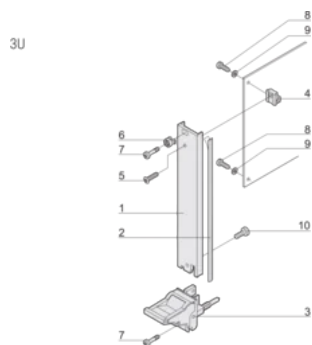

ATTRIBUTI DEL PRODOTTO

Larghezza rack: 4HP

Quantità nella confezione: 1

Tipo di maniglia: IEL

Montaggio: Anteriore a vite

Tipo di guarnizione: Tessuto

Finitura anteriore: Anodizzato

Finitura posteriore: Inciso

Bordi trattati: N.

È conforme a: CODICE 60297-3-102; IEEE 1101,10; CODICE 60297-3-103; IEEE 1101,1/11

Schermatura EMC: Sì

Finitura: Anodizzato; Passivato

Altezza (H): 128.4mm

Materiale: Alluminio

Tipo di prodotto: Pannello frontale

Altezza del rack: 3U

Tipo: Pannello frontale con maniglia (PIU)

Larghezza (W): 20mm

Net Weight: 0.07kg

SCHEMI

AVVERTIMENTO

I prodotti nVent devono essere installati e utilizzati solo come indicato nelle schede istruzioni e nei materiali di formazione di nVent. Le schede istruzioni sono disponibili su www.nvent.com e presso il vostro rappresentante del servizio clienti nVent.