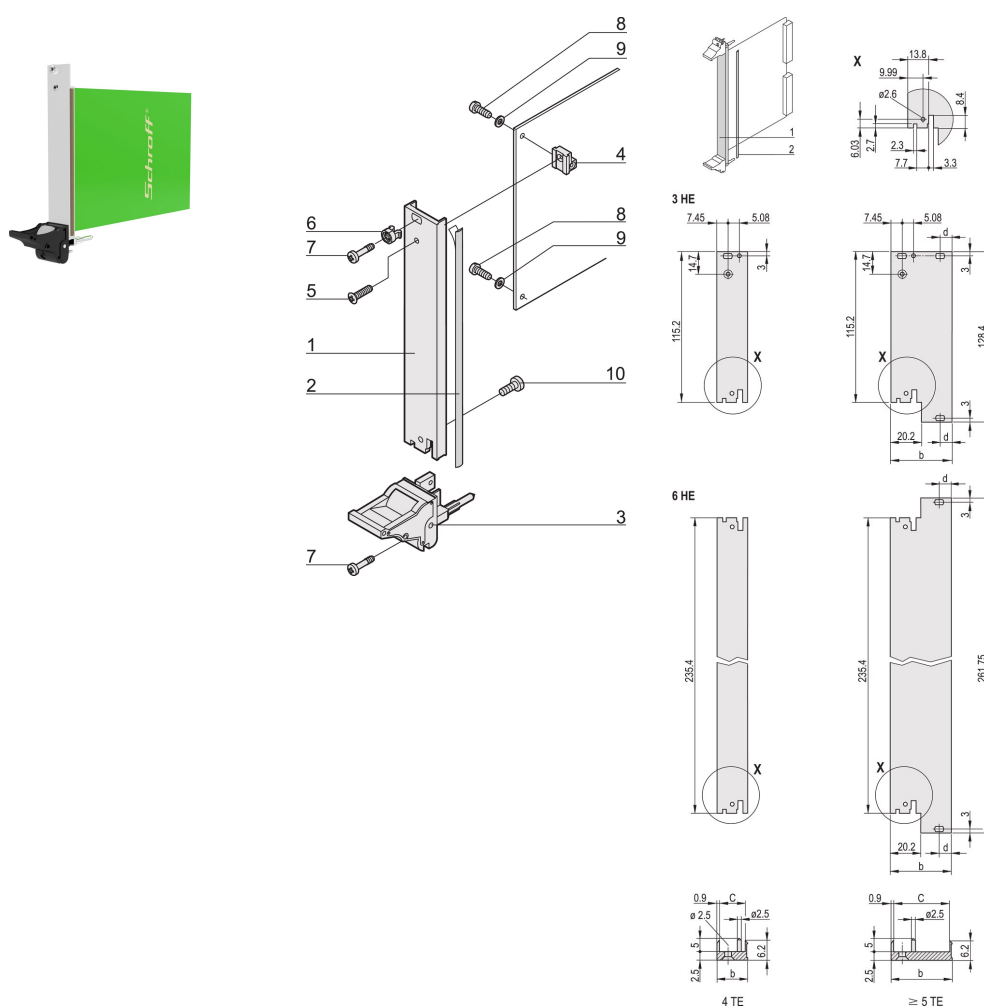

Kit unità a innesto con impugnatura IEL, schermato, nero 3 U, 4 CV

CODICE A CATALOGO

20848-585

Unità a innesto, con imbustatrice/estrattore IEL impugnatura nera, 3 U, gruppo anteriore. Il pannello frontale a U consente la schermatura con una guarnizione in tessuto.

CERTIFICAZIONI

CARATTERISTICHE

Pannello frontale a U per guarnizione in tessuto

Adatto per forze di inserimento ed estrazione fino a 700 N (per coppia)

Abilitare l'installazione di un microinterruttore

Abilitare l'installazione dei piedini di codifica in conformità con IEC 60297-3-103/ IEEE 1101,10

ATTRIBUTI DEL PRODOTTO

Larghezza rack: 4HP

Quantità nella confezione: 1

Tipo di maniglia: IEL

Montaggio: Anteriore a vite

Tipo di guarnizione: Tessuto

Finitura anteriore: Anodizzato

Finitura posteriore: Inciso

Bordi trattati: N.

È conforme a: CODICE 60297-3-102; IEEE 1101,10; CODICE 60297-3-103; IEEE 1101,1/11

Schermatura EMC: Sì

Finitura: Anodizzato; Passivato

Altezza (H): 128.4mm

Materiale: Alluminio

Tipo di prodotto: Pannello frontale