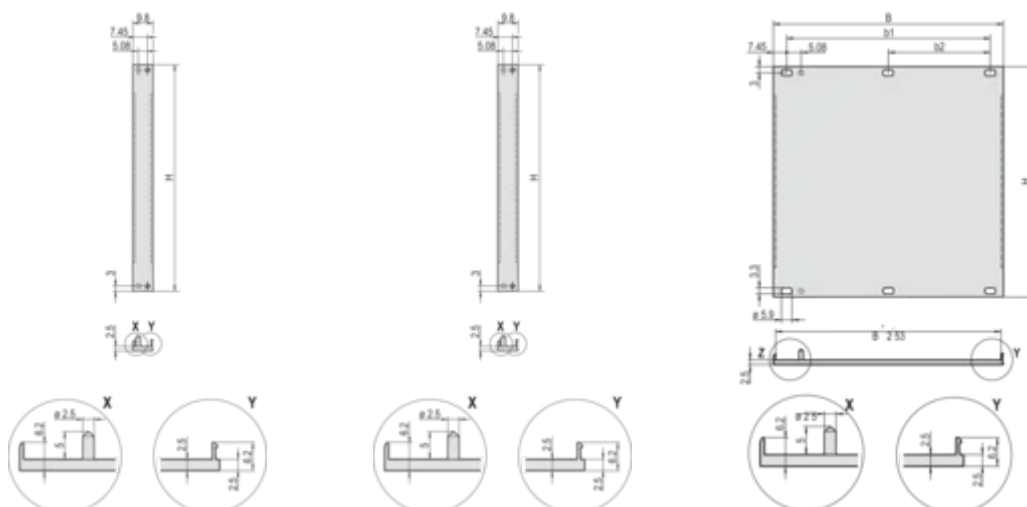

Tipo di guarnizione: Tessuto

Finitura anteriore: Anodizzato

Finitura posteriore: Conduttivo

Bordi trattati: N.

È conforme a: CODICE 60297-3-101; IEEE 1101,1/10

Profondità (D): 2.5mm

Schermatura EMC: No (installabile in un secondo momento)

Finitura: Anodizzato; Passivato

Altezza (H): 261.8mm

Materiale: Alluminio

Tipo di prodotto: Pannello frontale

Tipo: Pannello frontale senza maniglia

Larghezza (W): 213mm

Gross Weight: 0.417kg

INFORMAZIONI DI PRODOTTO AGGIUNTIVE

Ordinare il materiale di fissaggio (manicotti, viti a collare) separatamente.

14 ... 84 CV: Profilo a U multicopia (pannello frontale con profili crimpati).

Differenze di finitura tra 2 ... 12 CV e 14 ... 84 CV.

2 ... 12 HP: Profilo a U monocomponente

Ordinare separatamente la guarnizione EMC in tessuto.

Quantità confezione standard: Da 2 a 28 CV: 5 pezzi, da 42 a 84 CV: 1 pezzo, fornito solo in confezioni standard (SPQ).

SCHEMI