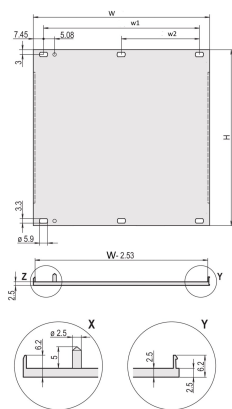

Pannello anteriore, profilo a U, schermatura Refrofit, 6 U, 42 CV, 2,5 mm, al, anodizzato anteriore, conduttivo posteriore

CODICE A CATALOGO

20848-139

Pannello frontale con profilo a U per guarnizione EMC in tessuto.

CERTIFICAZIONI

CARATTERISTICHE

Profilo a U, pannello frontale, al, 2,5 mm, anteriore anodizzato, posteriore conduttivo

Per guarnizione in tessuto EMC

ATTRIBUTI DEL PRODOTTO

Altezza del rack: 6U

Larghezza rack: 42HP

Profondità (D): 2.5mm

Schermatura EMC: No (installabile in un secondo momento)

Finitura: Anodizzato; Passivato

Altezza (H): 261.8mm

Materiale: Alluminio

Tipo di prodotto: Pannello frontale

Tipo: Pannello frontale senza maniglia

Larghezza (W): 213mm

Gross Weight: 0.417kg

INFORMAZIONI DI PRODOTTO AGGIUNTIVE

Ordinare il materiale di fissaggio (manicotti, viti a collare) separatamente.

14 ... 84 CV: Profilo a U multicopia (pannello frontale con profili crimpati).