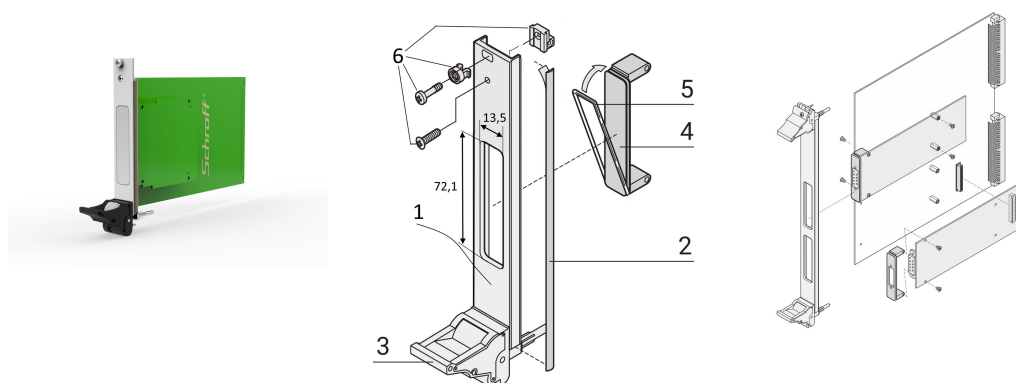

Kit unità a innesto per PMC con impugnatura IEL nera, pannello frontale a U schermato (tessuto), 3 U, 4 CV

CODICE A CATALOGO

20836-460

Pannello frontale a U con fessura per PMC. Schermabile per guarnizione EMC in tessuto.

CARATTERISTICHE

Conforme a IEEE P1386, scheda mezzanino PCI

Per moduli singoli da 69,0 x 76,5 mm o doppi da 139,0 x 76,5 mm

Per moduli mezzanie i/o definiti standard che si collegano alle schede portanti

ATTRIBUTI DEL PRODOTTO

Altezza del rack: 3U

Quantità nella confezione: 1

Tipo di maniglia: IEL

Montaggio: Anteriore a vite

Tipo di guarnizione: Tessuto

Finitura anteriore: Anodizzato

Finitura posteriore: Conduttivo

È conforme a: PMC Mezzanine, IEEE P1386

Schermatura EMC: Sì

Finitura: Anodizzato; Passivato

Materiale: Alluminio

Tipo di prodotto: Pannello frontale

Larghezza rack: 4HP

Tipo: Pannello frontale con maniglia (PIU)