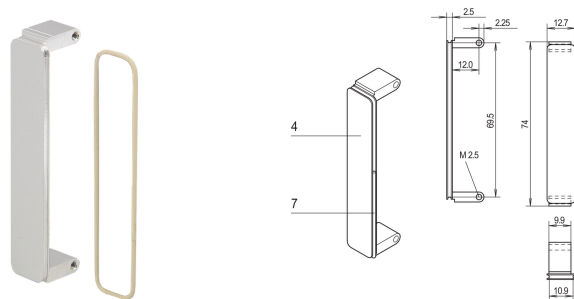

# Pannello frontale mezzanino PMC, non trattato, con schermatura EMC, zinco pressofuso cromato nero, 10 pezzi

## CODICE A CATALOGO

**20835-924**

Il pannello anteriore mezzanino è montato nelle forature del pannello anteriore PMC. Disponibili in diversi trattamenti. Per guarnizione EMC o-ring.

## ATTRIBUTI DEL PRODOTTO

Quantità nella confezione: 10

Montaggio: Anteriore a vite

Finitura anteriore: Cromato

Finitura posteriore: Cromato

Bordi trattati: Sì

È conforme a: PMC Mezzanine, IEEE P1386

Schermatura EMC: Sì

Altezza: 74mm

Materiale: Zinco

Tipo di prodotto: Pannello frontale

Tipo: Pannello frontale senza maniglia

Larghezza: 12.7mm

Net Weight: 0.23kg