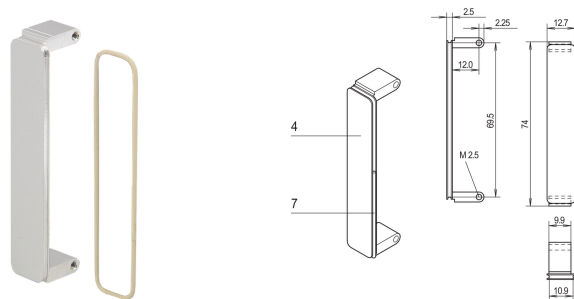

# Pannello frontale soppalco PMC, non trattato, con schermatura EMC, zinco pressofuso cromato, 1 pezzo

## CODICE A CATALOGO

**20835-923**

Il pannello anteriore mezzanino è montato nelle forature del pannello anteriore PMC. Disponibili in diversi trattamenti. Per guarnizione EMC o-ring.

## ATTRIBUTI DEL PRODOTTO

Quantità nella confezione: 1

Montaggio: Anteriore a vite

Finitura anteriore: Cromato

Finitura posteriore: Cromato

Bordi trattati: Sì

È conforme a: PMC Mezzanine, IEEE P1386

Schermatura EMC: Sì

Altezza: 74mm

Materiale: Zinco

Tipo di prodotto: Pannello frontale

Tipo: Pannello frontale senza maniglia

Larghezza: 12.7mm

Net Weight: 0.028kg