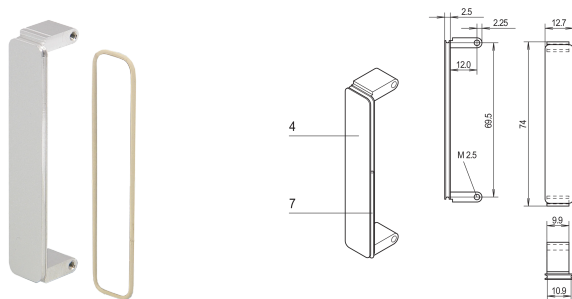

# Pannello frontale soppalco PMC, non trattato, con schermatura EMC, zinco pressofuso non trattato, 10 pezzi

## CODICE A CATALOGO

**20835-893**

Il pannello anteriore mezzanino è montato nelle forature del pannello anteriore PMC. Disponibili in diversi trattamenti. Per guarnizione EMC o-ring.

## ATTRIBUTI DEL PRODOTTO

Quantità nella confezione: 10

Montaggio: Anteriore a vite

Finitura anteriore: Cromato

Finitura posteriore: Cromato

Bordi trattati: Sì

È conforme a: PMC Mezzanine, IEEE P1386

Schermatura EMC: Sì

Altezza: 74mm

Materiale: Zinco

Tipo di prodotto: Pannello frontale

Tipo: Pannello frontale senza maniglia

Larghezza: 12.7mm

Net Weight: 0.236kg