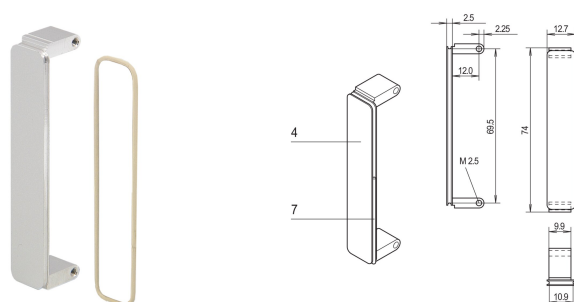

Pannello frontale PMC soppalco, non trattato, con schermatura EMC, al, anodizzato, 1 pezzo

CODICE A CATALOGO

20835-598

Il pannello anteriore mezzanino è montato nelle forature del pannello anteriore PMC. Disponibili in diversi trattamenti. Per guarnizione EMC o-ring.

CERTIFICAZIONI

CARATTERISTICHE

Il pannello anteriore mezzanino è montato nelle forature del pannello anteriore PMC

Schermatura EMC con o-ring conduttivo

ATTRIBUTI DEL PRODOTTO

Quantità nella confezione: 1

Tipo di accessorio: Pannello frontale

Montaggio: Anteriore a vite

Tipo di guarnizione: O-ring EMC

Finitura anteriore: Anodizzato

Finitura posteriore: Conduttivo

Bordi trattati: N.

È conforme a: PMC Mezzanine, IEEE P1386

Profondità: 2.5mm

Schermatura EMC: Sì

Finitura: Anodizzato

Altezza: 74mm

Materiale: Alluminio

Tipo di prodotto: Pannello frontale

Tipo: Pannello frontale senza maniglia

Larghezza: 12.7mm

Net Weight: 0.015kg

AVVERTIMENTO