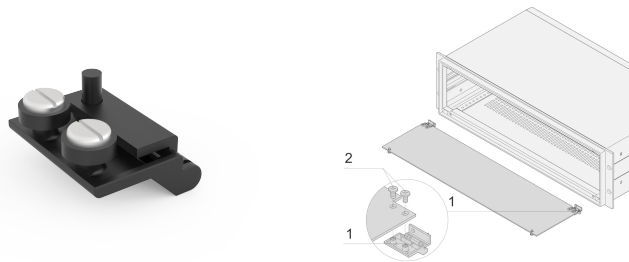

Cerniera pannello frontale Inpac

CODICE A CATALOGO

20828-028

Il pannello incernierato inferiore può essere assemblato sulla custodia Inpac.

CERTIFICAZIONI

CARATTERISTICHE

Cerniera per pannello anteriore

Montare nella parte inferiore

ATTRIBUTI DEL PRODOTTO

Tipo di prodotto: Kit hardware

Famiglia di prodotti: Inpac

Tipo: Cerniera

Funziona con: Custodie

Materiale: Plastica rinforzata con fibre

Quantità nella confezione: 2

Classificazione dell'inflammabilità: UL® 94V-0