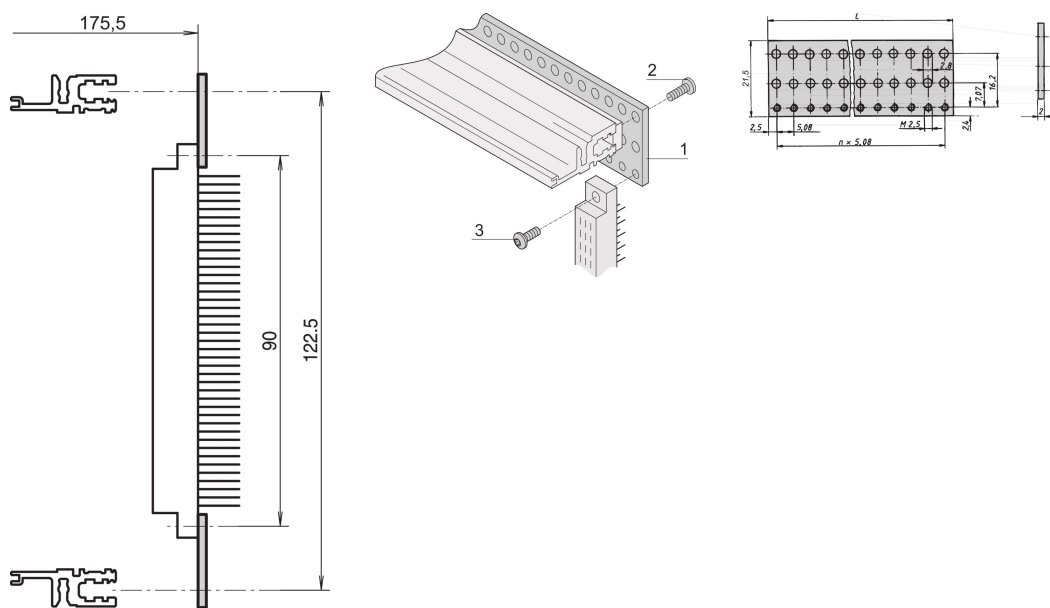

## CODICE A CATALOGO

**20822-052**

Guida piatta perforata per il montaggio del connettore, ad esempio EN 60603-2 e DIN 41612, su guide orizzontali VT.

## CARATTERISTICHE

Insieme alle guide orizzontali posteriori, VT

Per il montaggio del connettore in conformità con EN 60603-2, DIN 41612

## ATTRIBUTI DEL PRODOTTO

Larghezza rack: 4HP

Quantità nella confezione: 4

Finitura: Passivato

Lunghezza: 20.32mm

Materiale: Alluminio

Famiglia di prodotti: EuropacPRO; RatiopacPRO; RatiopacPRO air; CompacPRO; PropacPRO