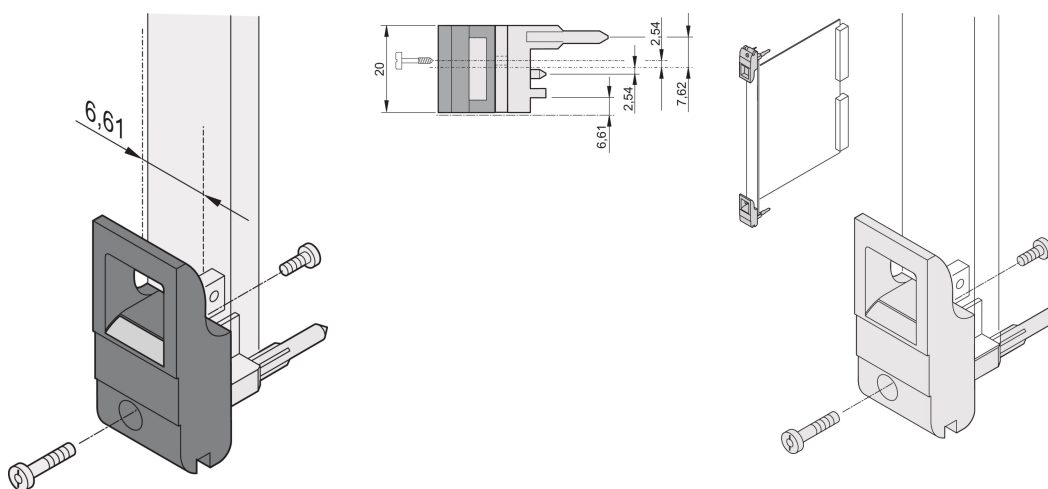

# Impugnatura insertore/estrattore tipo IET, leva nera, pulsante grigio, superiore, 100 pezzi

## CODICE A CATALOGO

**20817-709**

L'impugnatura dell'insertore/estrattore, tipo IET in conformità allo standard IEEE 1101.10. disassamento di 0,1". Due di queste maniglie possono superare una singola forza della leva di 700 N (per coppia).

## CARATTERISTICHE

Adatto per forze di inserimento ed estrazione fino a 700 N (per coppia)

In conformità con IEEE 1101,10 e IEC 60297-3-102

È possibile montare un microinterruttore

L'offset da 0,1" viene utilizzato per PSU con SMD Plus

## ATTRIBUTI DEL PRODOTTO

Quantità nella confezione: 100

Tipo di maniglia: IET; Parte superiore anteriore

Classificazione dell'infiammabilità: UL® 94V-0

Colore: Nero

È conforme a: EN 45545-2

Altezza (H): 367mm