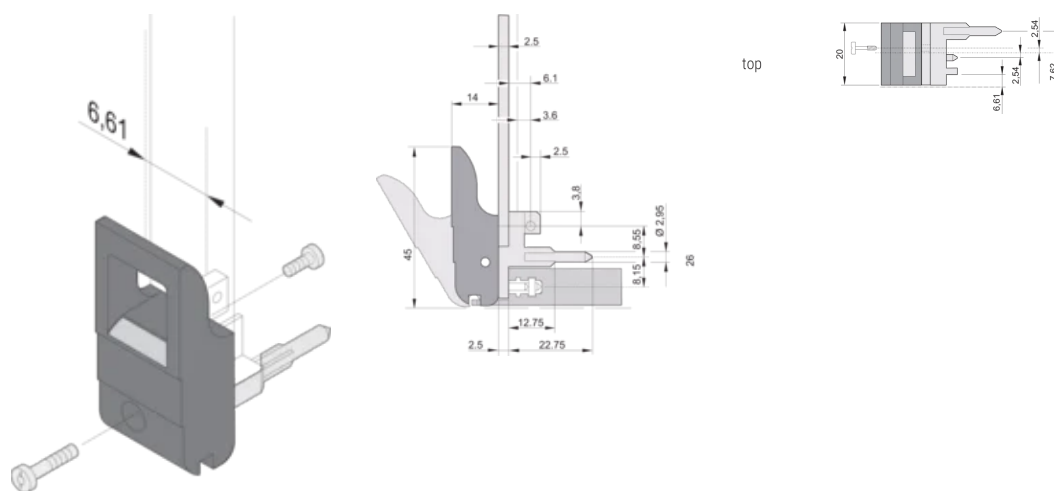

Tipo di maniglia: IET; Parte superiore anteriore

Classificazione dell'infiammabilità: UL® 94V-0

Colore: Nero

È conforme a: EN 45545-2

Altezza (H): 367mm

Materiale: Policarbonato; Lega di zinco

Tipo di prodotto: Manopola

Tipo: Inseritore/Estrattore, offset di 0,1"

Funziona con: Pannelli frontali

Net Weight: 2.324kg

INFORMAZIONI DI PRODOTTO AGGIUNTIVE

Ordinare i perni di codifica e il microinterruttore separatamente.

SCHEMI

AVVERTIMENTO

I prodotti nVent devono essere installati e utilizzati solo come indicato nelle schede istruzioni e nei materiali di formazione di nVent. Le schede istruzioni sono disponibili su www.nvent.com e presso il vostro rappresentante del servizio clienti nVent. Un'installazione scorretta, un uso improprio, un'applicazione errata o qualsiasi altro mancato rispetto completo delle istruzioni e degli avvertimenti di nVent può causare malfunzionamenti del prodotto, danni alla proprietà, gravi lesioni personali e morte e/o annullare la vostra garanzia.