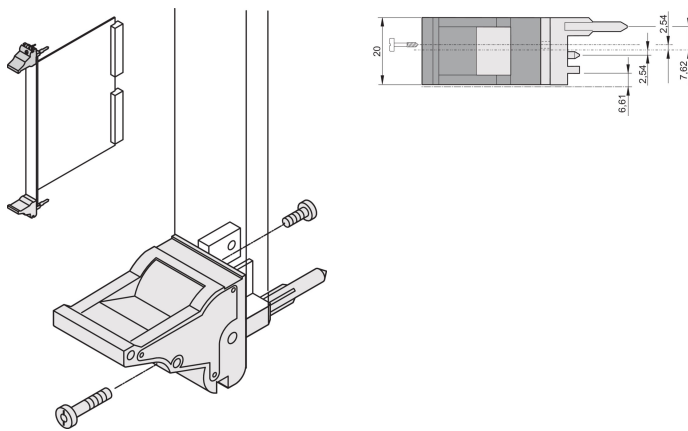

Impugnatura insertore/estrattore tipo IEL, leva grigia, pulsante nero, superiore, 100 pezzi

CODICE A CATALOGO

20817-693

L'impugnatura dell'insertore/estrattore, tipo IEL in conformità allo standard IEEE 1101.10. Disassamento di 0,1" due di queste maniglie possono superare una singola forza della leva di 700 N (per coppia).

CERTIFICAZIONI

CARATTERISTICHE

Adatto per forze di inserimento ed estrazione fino a 700 N (per coppia)

In conformità con IEEE 1101,10 e IEC 60297-3-102

È possibile montare un microinterruttore

L'offset da 0,1" viene utilizzato per PSU con SMD Plus

ATTRIBUTI DEL PRODOTTO

Quantità nella confezione: 100

Tipo di maniglia: IEL; Parte superiore anteriore

Classificazione dell'infiammabilità: UL® 94V-0

Colore: Grigio

È conforme a: EN 45545-2

Materiale: Policarbonato

Tipo di prodotto: Manopola

Tipo: Inseritore/Estrattore, offset di 0,1"

Funziona con: Pannelli frontali

Gross Weight: 2.413kg

INFORMAZIONI DI PRODOTTO AGGIUNTIVE

Ordinare i perni di codifica e il microinterruttore separatamente.