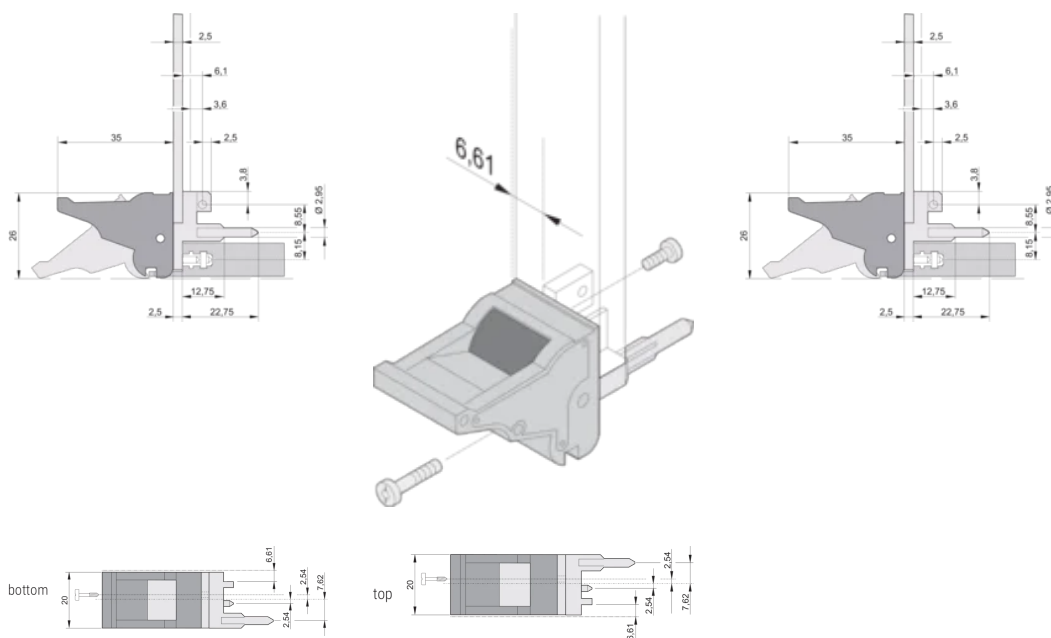

Classificazione dell'infiammabilità: UL® 94V-0

Colore: Grigio

È conforme a: EN 45545-2

Materiale: Policarbonato

Tipo di prodotto: Manopola

Tipo: Inseritore/Estrattore, offset di 0,1"

Funziona con: Pannelli frontali

Gross Weight: 2.413kg

INFORMAZIONI DI PRODOTTO AGGIUNTIVE

Ordinare i perni di codifica e il microinterruttore separatamente.

SCHEMI

AVVERTIMENTO

I prodotti nVent devono essere installati e utilizzati solo come indicato nelle schede istruzioni e nei materiali di formazione di nVent. Le schede istruzioni sono disponibili su www.nvent.com e presso il vostro rappresentante del servizio clienti nVent. Un'installazione scorretta, un uso improprio, un'applicazione errata o qualsiasi altro mancato rispetto completo delle istruzioni e degli avvertimenti di nVent può causare malfunzionamenti del prodotto, danni alla proprietà, gravi lesioni personali e morte e/o annullare la vostra garanzia.