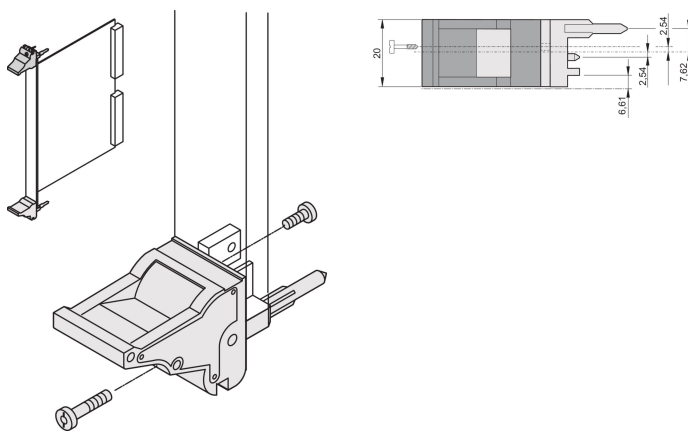

# Impugnatura insertore/estrattore tipo IEL, leva grigia, pulsante nero, superiore, 10 pezzi

## CODICE A CATALOGO

**20817-692**

L'impugnatura dell'insertore/estrattore, tipo IEL in conformità allo standard IEEE 1101.10. Disassamento di 0,1" due di queste maniglie possono superare una singola forza della leva di 700 N (per coppia).

## CARATTERISTICHE

Adatto per forze di inserimento ed estrazione fino a 700 N (per coppia)

In conformità con IEEE 1101,10 e IEC 60297-3-102

È possibile montare un microinterruttore

L'offset da 0,1" viene utilizzato per PSU con SMD Plus

Tipo di prodotto: Manopola

Tipo: Inseritore/Estrattore, offset di 0,1"

Funziona con: Pannelli frontali

Gross Weight: 0.248kg