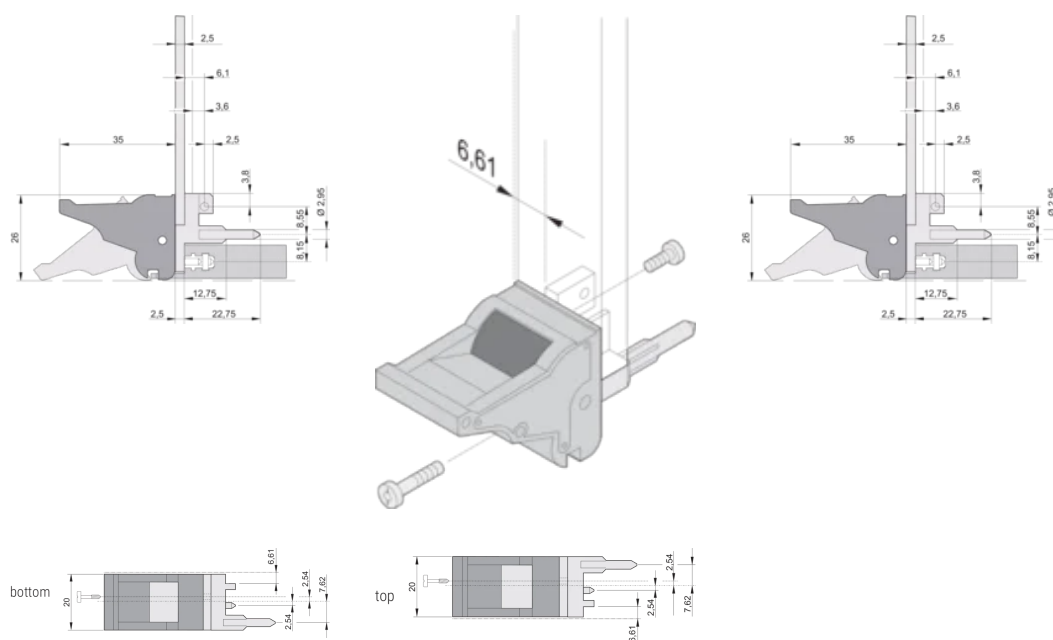

Classificazione dell'infiammabilità: UL® 94V-0

Colore: Grigio

È conforme a: EN 45545-2

Materiale: Policarbonato

Tipo di prodotto: Manopola

Tipo: Inseritore/Estrattore, offset di 0,1"

Funziona con: Pannelli frontali

Gross Weight: 0.248kg

INFORMAZIONI DI PRODOTTO AGGIUNTIVE

Ordinare i perni di codifica e il microinterruttore separatamente.

SCHEMI

AVVERTIMENTO

I prodotti nVent devono essere installati e utilizzati solo come indicato nelle schede istruzioni e nei materiali di formazione di nVent. Le schede istruzioni sono disponibili su www.nvent.com e presso il vostro rappresentante del servizio clienti nVent. Un'installazione scorretta, un uso improprio, un'applicazione errata o qualsiasi altro mancato rispetto completo delle istruzioni e degli avvertimenti di nVent può causare malfunzionamenti del prodotto, danni alla proprietà, gravi lesioni personali e morte e/o annullare la vostra garanzia.