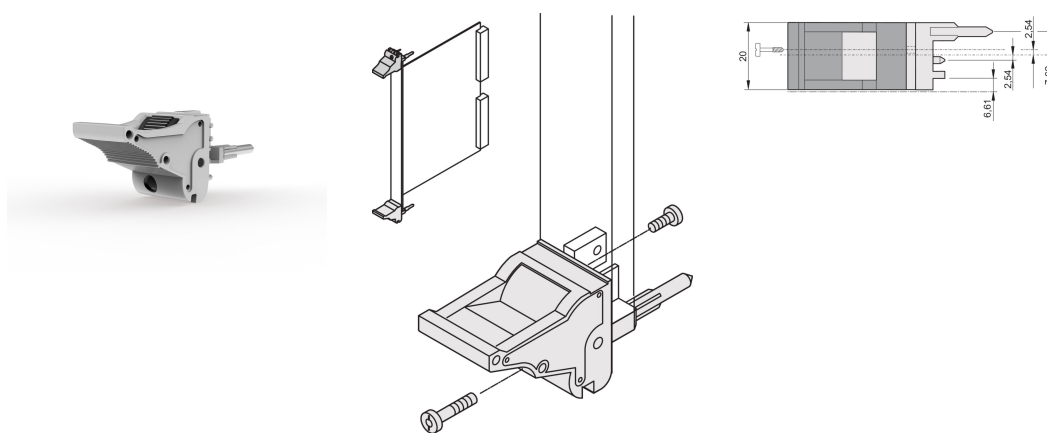

Impugnatura insertore/estrattore tipo IEL, leva grigia, pulsante nero, inferiore, 10 pezzi

CODICE A CATALOGO

20817-690

L'impugnatura dell'insertore/estrattore, tipo IEL in conformità allo standard IEEE 1101.10. Disassamento di 0,1" due di queste maniglie possono superare una singola forza della leva di 700 N (per coppia).

CERTIFICAZIONI

CARATTERISTICHE

Adatto per forze di inserimento ed estrazione fino a 700 N (per coppia)

In conformità con IEEE 1101,10 e IEC 60297-3-102

È possibile montare un microinterruttore

L'offset da 0,1" viene utilizzato per PSU con SMD Plus

ATTRIBUTI DEL PRODOTTO

Quantità nella confezione: 10

Tipo di maniglia: IEL; Parte anteriore inferiore

Classificazione dell'infiammabilità: UL® 94V-0

Colore: Grigio

È conforme a: EN 45545-2

Materiale: Policarbonato

Tipo di prodotto: Manopola

Tipo: Inseritore/Estrattore, offset di 0,1"

Funziona con: Pannelli frontali

Gross Weight: 0.25kg

INFORMAZIONI DI PRODOTTO AGGIUNTIVE

Ordinare i perni di codifica e il microinterruttore separatamente.