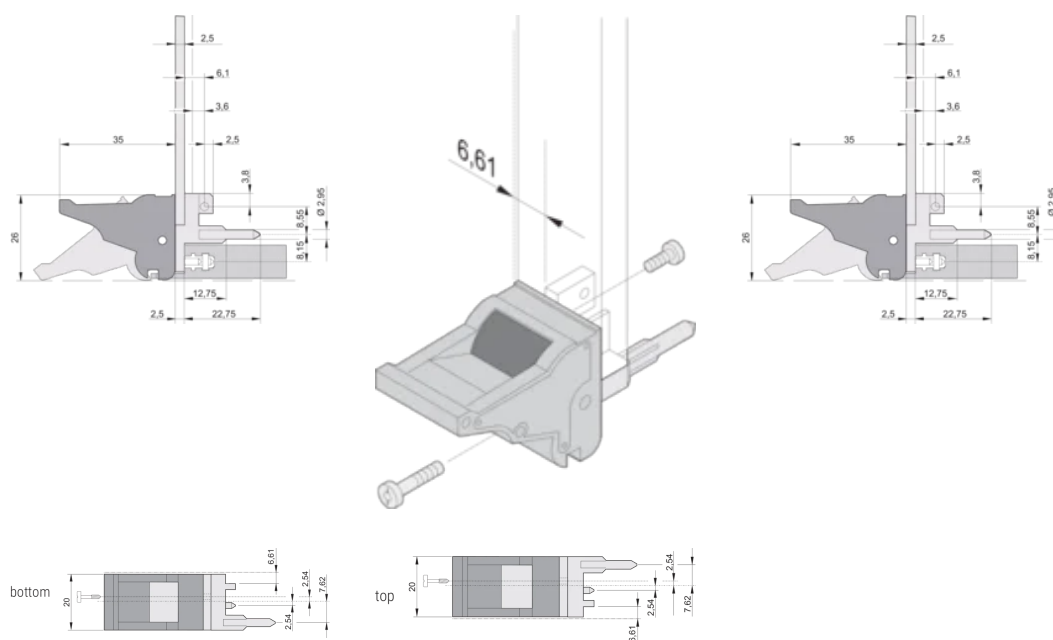

Classificazione dell'infiammabilità: UL® 94V-0

Colore: Grigio

È conforme a: EN 45545-2

Materiale: Policarbonato

Tipo di prodotto: Manopola

Tipo: Inseritore/Estrattore, offset di 0,1"

Funziona con: Pannelli frontali

Gross Weight: 0.25kg

INFORMAZIONI DI PRODOTTO AGGIUNTIVE

Ordinare i perni di codifica e il microinterruttore separatamente.

SCHEMI

AVVERTIMENTO

I prodotti nVent devono essere installati e utilizzati solo come indicato nelle schede istruzioni e nei materiali di formazione di nVent. Le schede istruzioni sono disponibili su www.nvent.com e presso il vostro rappresentante del servizio clienti nVent. Un'installazione scorretta, un uso improprio, un'applicazione errata o qualsiasi altro mancato rispetto completo delle istruzioni e degli avvertimenti di nVent può causare malfunzionamenti del prodotto, danni alla proprietà, gravi lesioni personali e morte e/o annullare la vostra garanzia.