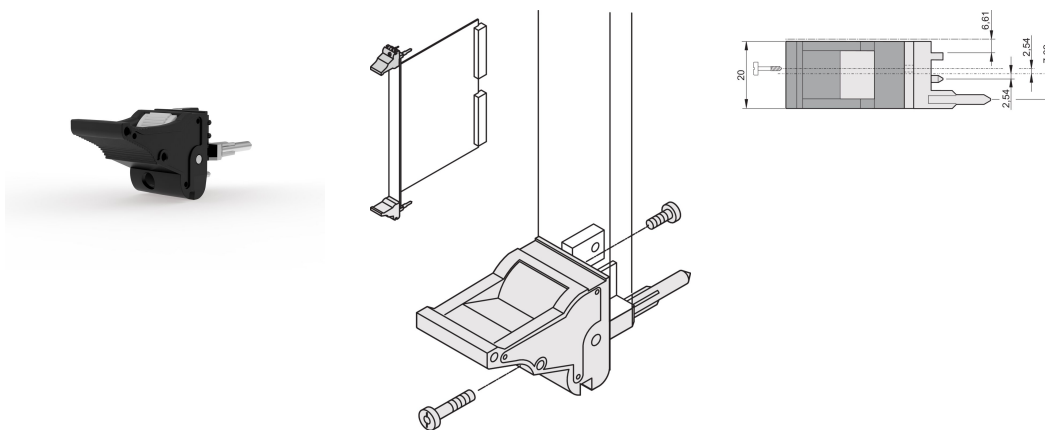

Impugnatura insertore/estrattore tipo IEL, leva nera, pulsante grigio, inferiore, 100 pezzi

CODICE A CATALOGO

20817-683

L'impugnatura dell'insertore/estrattore, tipo IEL in conformità allo standard IEEE 1101.10. Disassamento di 0,1" due di queste maniglie possono superare una singola forza della leva di 700N (per coppia).

CERTIFICAZIONI

CARATTERISTICHE

Adatto per forze di inserimento ed estrazione fino a 700 N (per coppia)

In conformità con IEEE 1101,10 e IEC 60297-3-102

È possibile montare un microinterruttore

L'offset da 0,1" viene utilizzato per PSU con SMD Plus

ATTRIBUTI DEL PRODOTTO

Quantità nella confezione: 100

Tipo di maniglia: IEL; Parte anteriore inferiore

Classificazione dell'infiammabilità: UL@ 94V-0

Colore: Nero

È conforme a: EN 45545-2

Materiale: Policarbonato; Lega di zinco

Tipo di prodotto: Manopola

Tipo: Inseritore/Estrattore, offset di 0,1"

Funziona con: Pannelli frontali

Net Weight: 2.43kg

INFORMAZIONI DI PRODOTTO AGGIUNTIVE

Ordinare i perni di codifica e il microinterruttore separatamente.