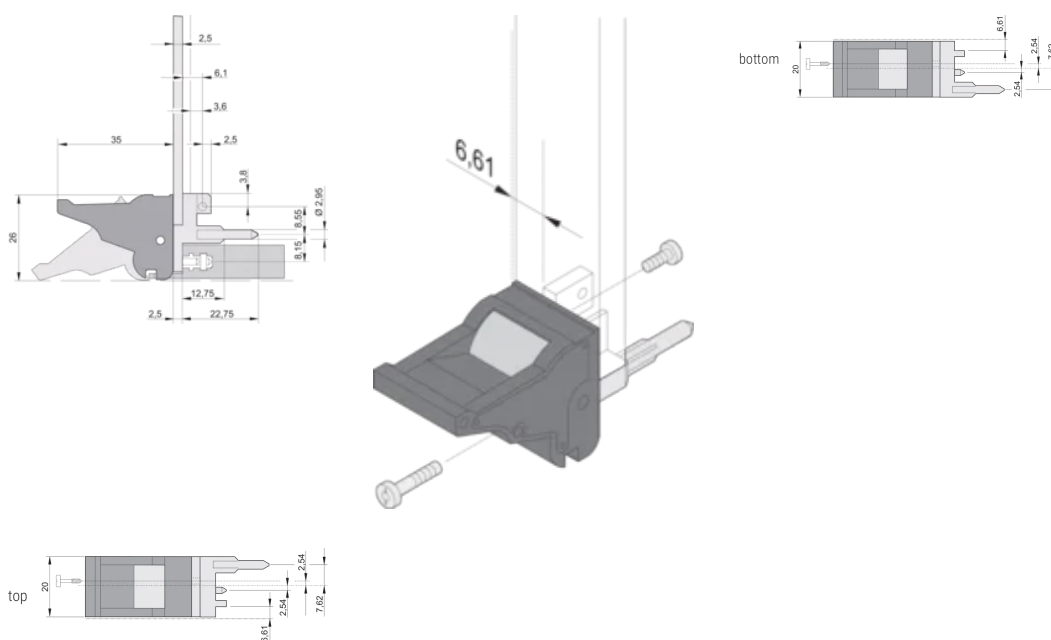

Classificazione dell'infiammabilità: UL@ 94V-0

Colore: Nero

È conforme a: EN 45545-2

Materiale: Policarbonato; Lega di zinco

Tipo di prodotto: Manopola

Tipo: Inseritore/Estrattore, offset di 0,1"

Funziona con: Pannelli frontali

Net Weight: 2.43kg

INFORMAZIONI DI PRODOTTO AGGIUNTIVE

Ordinare i perni di codifica e il microinterruttore separatamente.

SCHEMI

AVVERTIMENTO

I prodotti nVent devono essere installati e utilizzati solo come indicato nelle schede istruzioni e nei materiali di formazione di nVent. Le schede istruzioni sono disponibili su www.nvent.com e presso il vostro rappresentante del servizio clienti nVent. Un'installazione scorretta, un uso improprio, un'applicazione errata o qualsiasi altro mancato rispetto completo delle istruzioni e degli avvertimenti di nVent può causare malfunzionamenti del prodotto, danni alla proprietà, gravi lesioni personali e morte e/o annullare la vostra garanzia.