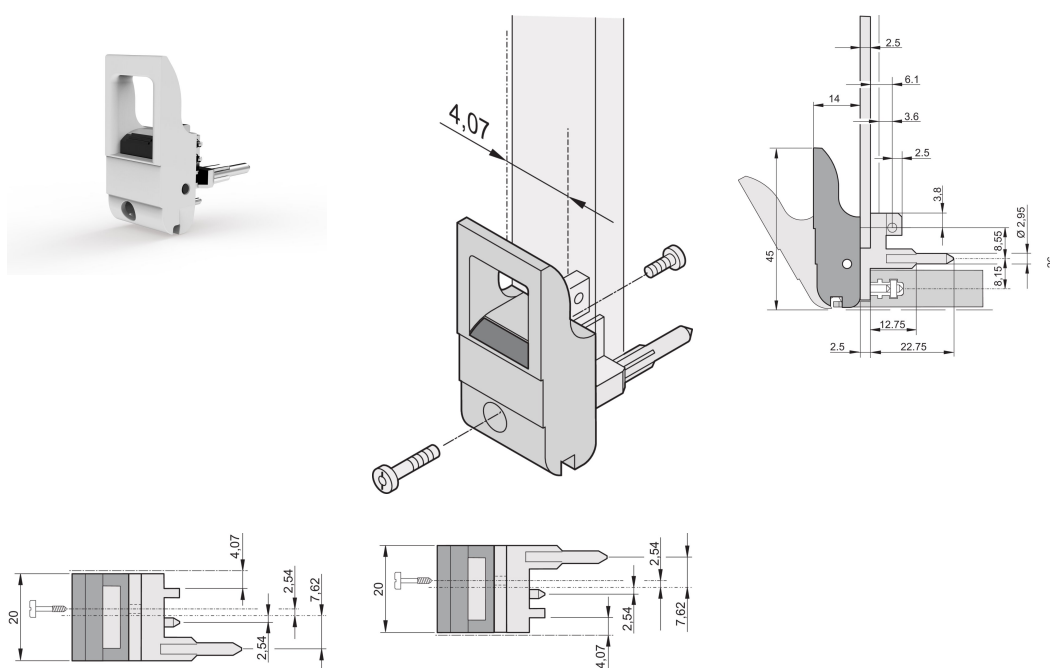

Impugnatura insertore/estrattore tipo IET, leva grigia, pulsante nero, inferiore, 10 pezzi

CODICE A CATALOGO

20817-660

L'impugnatura dell'insertore/estrattore, tipo IET in conformità allo standard IEEE 1101.10. Due di queste maniglie possono superare una singola forza della leva di 700 N (per coppia).

CERTIFICAZIONI

CARATTERISTICHE

Adatto per forze di inserimento ed estrazione fino a 700 N (per coppia)

In conformità con IEEE 1101,10 e IEC 60297-3-102

È possibile montare un microinterruttore

Con bloccaggio

Con perno di allineamento integrato per striscia perforata

Codificabile i.a.w. IEEE 1101,10 e IEC 60297-3-103

ATTRIBUTI DEL PRODOTTO

Quantità nella confezione: 10

Tipo di maniglia: IET; Parte anteriore inferiore; I/o posteriore superiore

Classificazione dell'infiammabilità: UL® 94V-0

Colore: Grigio

È conforme a: EN 45545-2

Materiale: Policarbonato

Tipo di prodotto: Manopola

Tipo: Inseritore/Estrattore, standard

Funziona con: Pannelli frontali