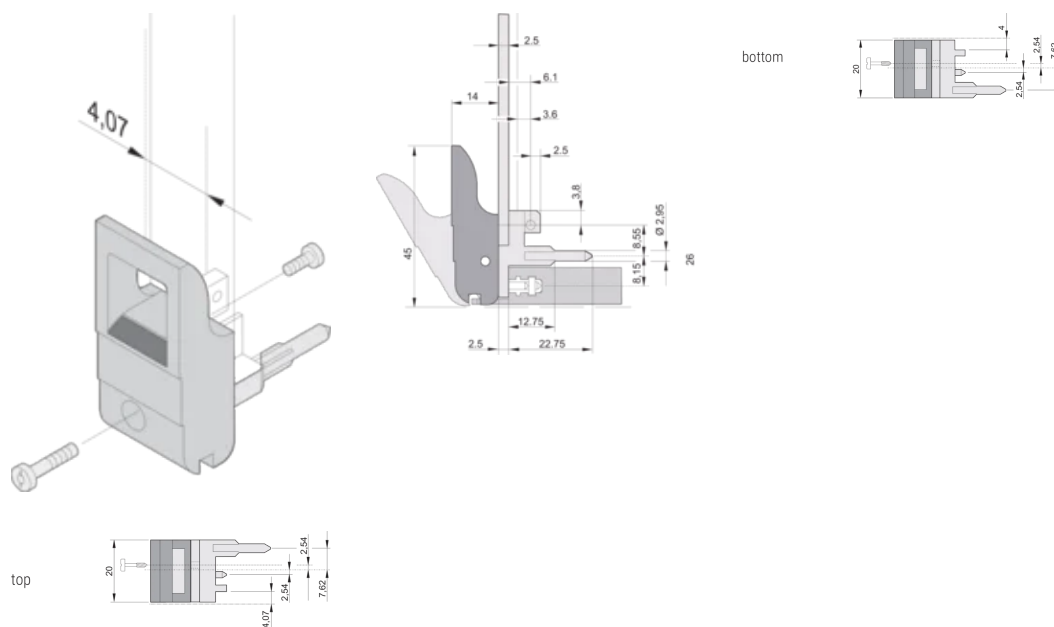

Con perno di allineamento integrato per striscia perforata

Codificabile i.a.w. IEEE 1101,10 e IEC 60297-3-103

ATTRIBUTI DEL PRODOTTO

Quantità nella confezione: 10

Tipo di maniglia: IET; Parte anteriore inferiore; I/o posteriore superiore

Classificazione dell'infiammabilità: UL® 94V-0

Colore: Grigio

È conforme a: EN 45545-2

Materiale: Policarbonato

Tipo di prodotto: Manopola

Tipo: Inseritore/Estrattore, standard

Funziona con: Pannelli frontali

Gross Weight: 0.235kg

INFORMAZIONI DI PRODOTTO AGGIUNTIVE

Ordinare i perni di codifica e il microinterruttore separatamente.

SCHEMI

AVVERTIMENTO

I prodotti nVent devono essere installati e utilizzati solo come indicato nelle schede istruzioni e nei materiali di formazione di nVent. Le schede istruzioni sono disponibili su www.nvent.com e presso il vostro rappresentante del servizio clienti nVent. Un'installazione scorretta, un uso improprio, un'applicazione errata o qualsiasi altro mancato rispetto completo delle istruzioni e degli avvertimenti di nVent può causare malfunzionamenti del prodotto, danni alla proprietà, gravi lesioni personali e morte e/o annullare la vostra garanzia.