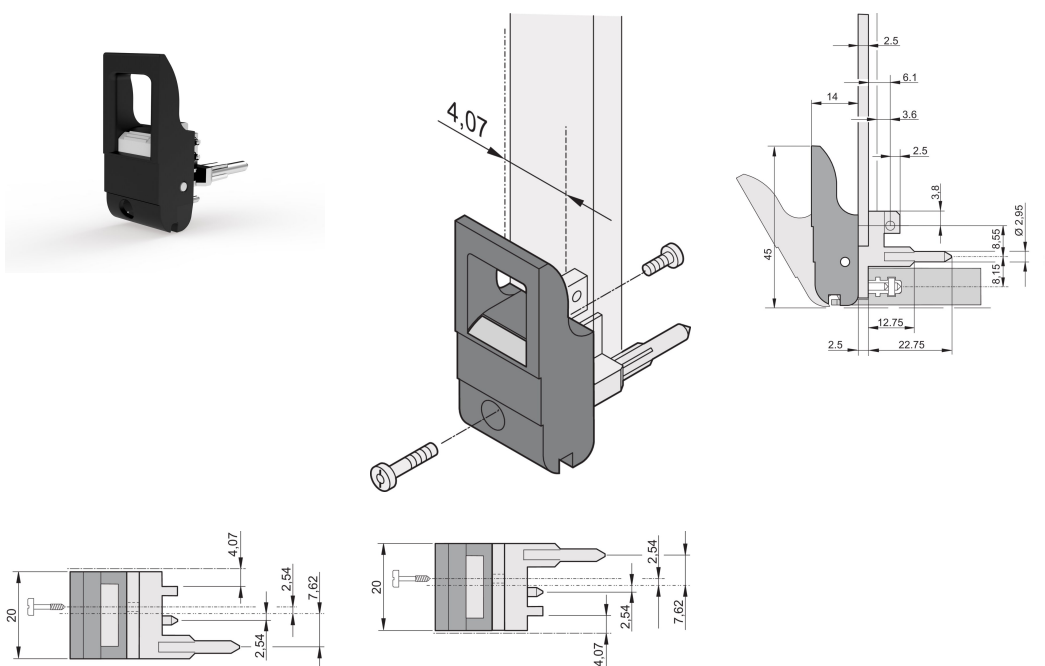

Impugnatura insertore/estrattore tipo IET, leva nera, pulsante grigio, inferiore, 100 pezzi

CODICE A CATALOGO

20817-653

L'impugnatura dell'insertore/estrattore, tipo IET in conformità allo standard IEEE 1101.10. Due di queste maniglie possono superare una singola forza della leva di 700 N (per coppia).

CERTIFICAZIONI

CARATTERISTICHE

Adatto per forze di inserimento ed estrazione fino a 700 N (per coppia)

In conformità con IEEE 1101,10 e IEC 60297-3-102

È possibile montare un microinterruttore

ATTRIBUTI DEL PRODOTTO

Quantità nella confezione: 100

Tipo di maniglia: IET; Parte anteriore inferiore; I/o posteriore superiore

Classificazione dell'infiammabilità: UL® 94V-0

Colore: Nero

È conforme a: EN 45545-2

Materiale: Policarbonato; Lega di zinco

Tipo di prodotto: Manopola

Tipo: Inseritore/Estrattore, standard

Funziona con: Pannelli frontali

Gross Weight: 2.256kg

INFORMAZIONI DI PRODOTTO AGGIUNTIVE

Ordinare i perni di codifica e il microinterruttore separatamente.