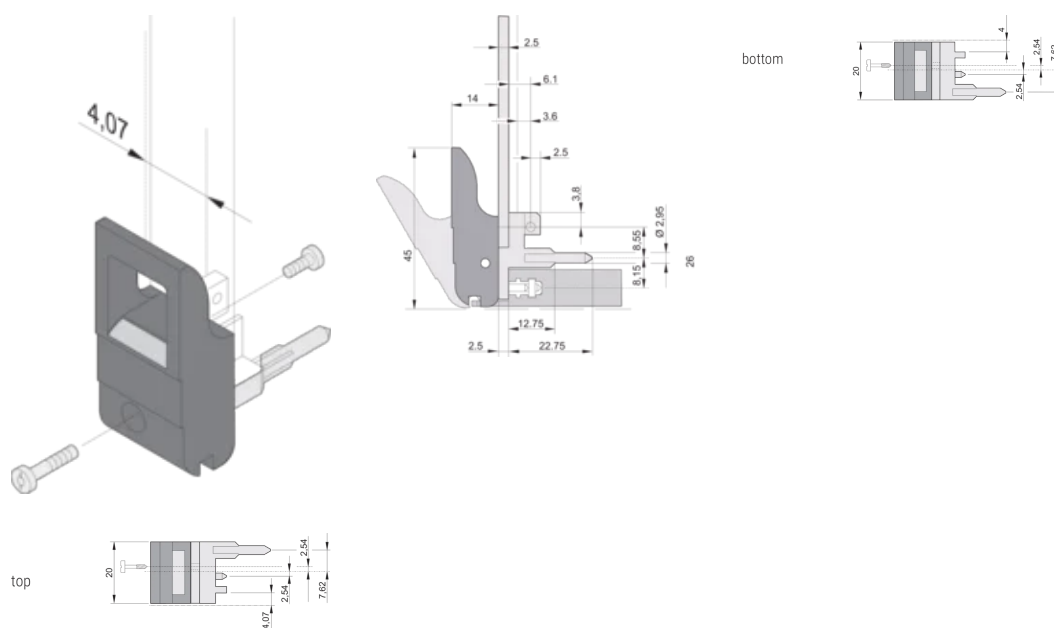

ATTRIBUTI DEL PRODOTTO

Quantità nella confezione: 100

Tipo di maniglia: IET; Parte anteriore inferiore; I/o posteriore superiore

Classificazione dell'infiammabilità: UL® 94V-0

Colore: Nero

È conforme a: EN 45545-2

Materiale: Policarbonato; Lega di zinco

Tipo di prodotto: Manopola

Tipo: Inseritore/Estrattore, standard

Funziona con: Pannelli frontali

Gross Weight: 2.256kg

INFORMAZIONI DI PRODOTTO AGGIUNTIVE

Ordinare i perni di codifica e il microinterruttore separatamente.

SCHEMI

AVVERTIMENTO

I prodotti nVent devono essere installati e utilizzati solo come indicato nelle schede istruzioni e nei materiali di formazione di nVent. Le schede istruzioni sono disponibili su www.nvent.com e presso il vostro rappresentante del servizio clienti nVent. Un'installazione scorretta, un uso improprio, un'applicazione errata o qualsiasi altro mancato rispetto completo delle istruzioni e degli avvertimenti di nVent può causare malfunzionamenti del prodotto, danni alla proprietà, gravi lesioni personali e morte e/o annullare la vostra garanzia.