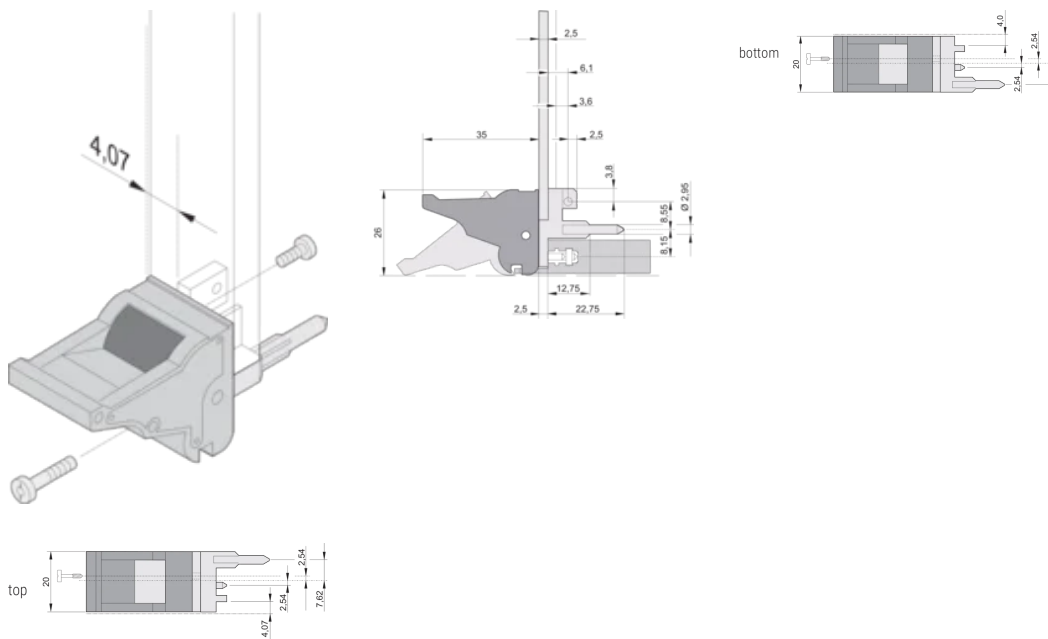

Tipo di maniglia: IEL; Parte superiore anteriore; l/o posteriore inferiore

Classificazione dell'infiammabilità: UL® 94V-0

Colore: Grigio

È conforme a: EN 45545-2

Materiale: Policarbonato

Tipo di prodotto: Manopola

Tipo: Inseritore/Estrattore, standard

Funziona con: Pannelli frontali

Gross Weight: 2.355kg

INFORMAZIONI DI PRODOTTO AGGIUNTIVE

Ordinare i perni di codifica e il microinterruttore separatamente.

SCHEMI

AVVERTIMENTO

I prodotti nVent devono essere installati e utilizzati solo come indicato nelle schede istruzioni e nei materiali di formazione di nVent. Le schede istruzioni sono disponibili su www.nvent.com e presso il vostro rappresentante del servizio clienti nVent. Un'installazione scorretta, un uso improprio, un'applicazione errata o qualsiasi altro mancato rispetto completo delle istruzioni e degli avvertimenti di nVent può causare malfunzionamenti del prodotto, danni alla proprietà, gravi lesioni personali e morte e/o annullare la vostra garanzia.