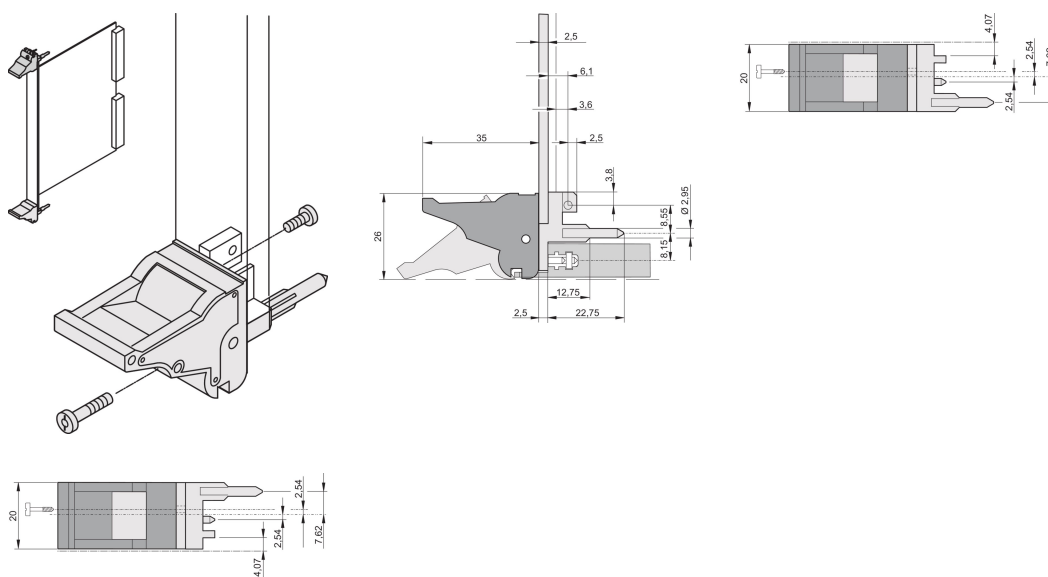

# Impugnatura insertore/estrattore tipo IEL, leva grigia, pulsante nero, superiore, 100 pezzi

## CODICE A CATALOGO

**20817-623**

L'impugnatura dell'insertore/estrattore, tipo IEL in conformità allo standard IEEE 1101.10. Due di queste maniglie possono superare una singola forza della leva di 700 N (per coppia).

## CARATTERISTICHE

Adatto per forze di inserimento ed estrazione fino a 700 N (per coppia)

In conformità con IEEE 1101,10 e IEC 60297-3-102

È possibile montare un microinterruttore

Materiale: Policarbonato

Tipo di prodotto: Manopola

Tipo: Inseritore/Estrattore, standard

Funziona con: Pannelli frontali

Gross Weight: 2.355kg