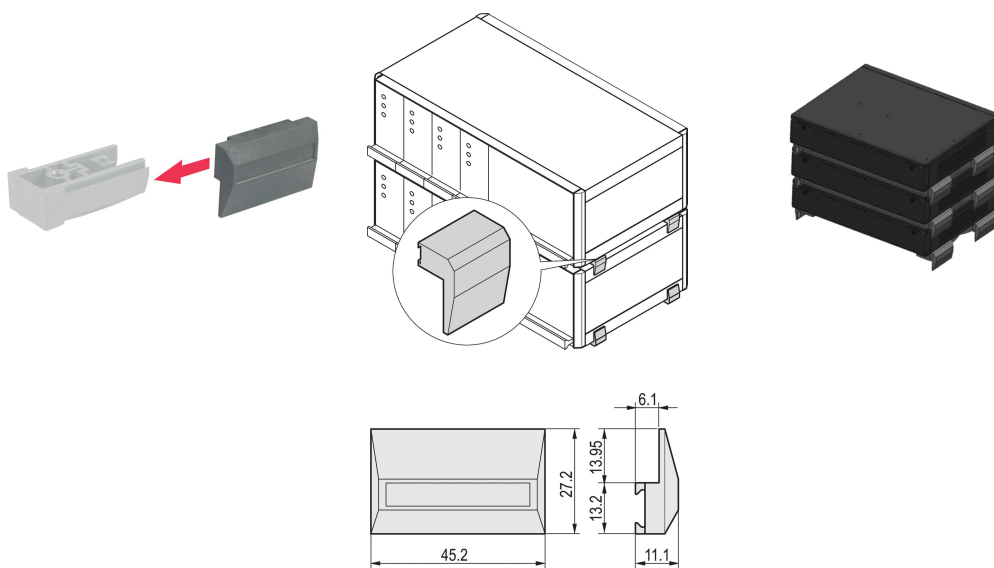

Kit di ausilio impilamento per valigetta RatiopacPRO/-Air o Interscale, RAL 7016

CODICE A CATALOGO

20603-003

L'accessorio di impilamento è agganciato al piedino ribaltabile per garantire la protezione durante l'impilamento delle valigie.

CERTIFICAZIONI

CARATTERISTICHE

L'accessorio per impilare è agganciato al piedino ribaltabile

Kit di ausilio impilamento per valigetta RatiopacPRO/-Air o Interscale

ATTRIBUTI DEL PRODOTTO

Quantità nella confezione: 4

Materiale: Poliammide 66

Famiglia di prodotti: RatiopacPRO; RatiopacPRO air

Tipo di prodotto: Kit hardware

Funziona con: Custodie

Net Weight: 0.03kg

INFORMAZIONI DI PRODOTTO AGGIUNTIVE

Ordinare separatamente il kit di piedini ribaltabili.