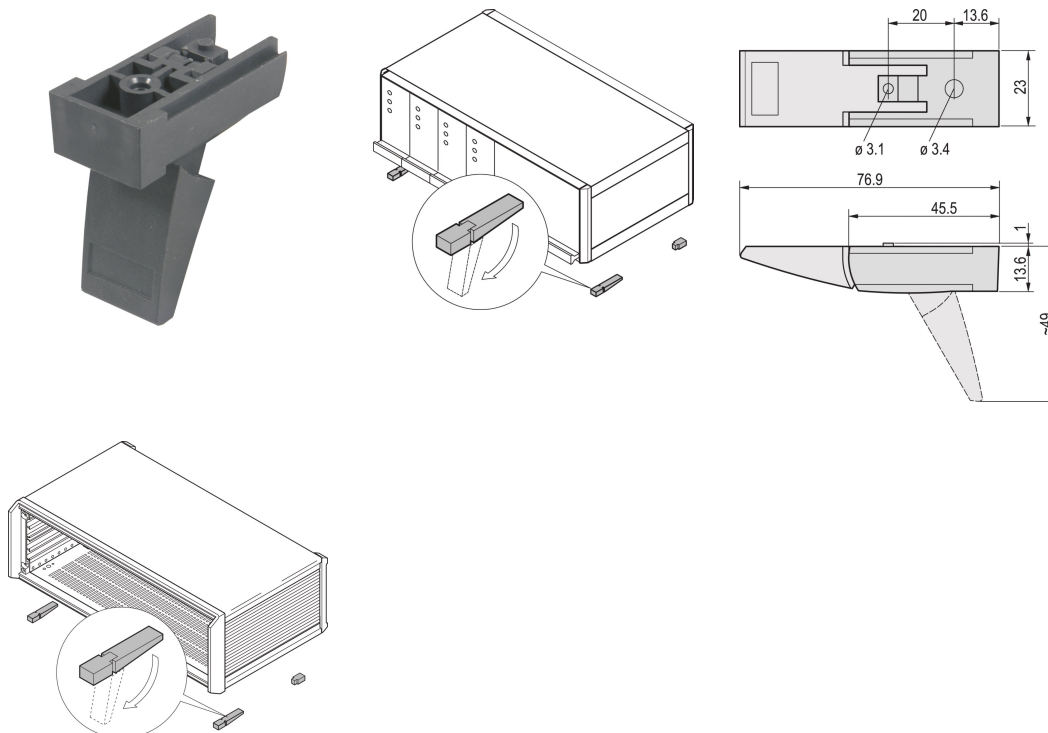

# Piedino ribaltabile per telaio, plastica, RAL 7016

## CODICE A CATALOGO

**20603-002**

Piedino ribaltabile flessibile e robusto per telaio, con portata di 25 kg per piede. Adatto per RatiopacPRO/-AIR, PropacPRO, CompacPRO, Comptec e Interscale.

## CARATTERISTICHE

Nella parte inferiore della custodia sono presenti fori di montaggio

Capacità di carico 25 kg per piede, peso massimo del contenitore: 50 kg